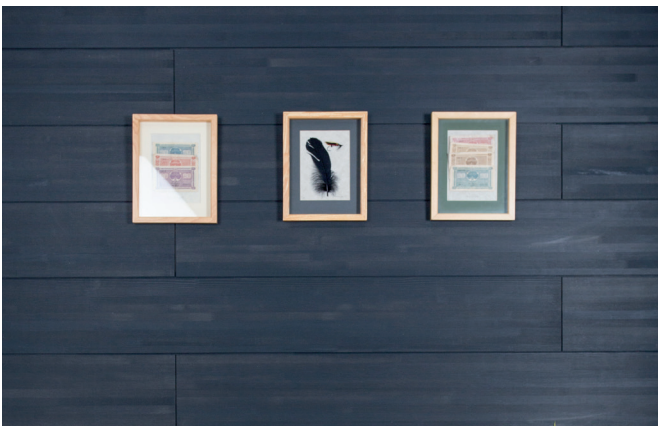

Effex® Design -sisustuspaneeli

Uniikki, moderni ja aidosti luonnollinen valinta.

Tuotetiedot	
Puulaji	Korkealaatuinen sormijatkettu oksaton mänty
Profiili	STS päätypontattu
Pinta	Hiottu, vesiohenteinen puunsuoja tai vaha
Värit	Ash, Natural, Dusk, Cloud ja Snow
Mitta	10 x 212 x 2010 mm, hyötyleveys 200 mm ja hyötypituus 2000 mm
Pakkaus	5 kpl / 10 jm / 2,0 m² (peittoneliö)
Käyttökohteita	Kuivien sisätilojen seinät ja katot. Ei suositella talvikaudella kylmillään oleviin vapaa-ajan-asuntoihin.

Ominaisuudet

Puun luonnollisista ominaisuuksista johtuen on jokainen paneeli yksilöllinen väriltään ja kuvioltaan. Värin ja kuvion vaihtelevuus on tuotteen ominaisuus, ei vika. Paneelin sävyt saattavat muuttua UV-valon vaikutuksesta. Effex-sisustuspaneelia ei suositella talvikaudella kylmillään oleviin vapaa-ajan asuntoihin.

Varastointi

Paneelit on varastoitava kosteudelta ja auringolta suojassa. Paneelit on hyvä tuoda sisätiloihin muutama vuorokausi ennen asennusta. Asenna paneelit välittömästi muovikalvon poistamisen jälkeen.

Asennus

Tarkistathan ennen asennusta, että tuote vastaa tilaamaasi laatua. Tuotteissa ilmeneviin virheisiin voidaan vedota vain ennen niiden asennusta. Effex-sisustuspaneeli on asennusta vaille valmis sisustusmateriaali. Paneelit voidaan asentaa suoraan koolaukseen nau-laamalla. Suositeltu koolausväli on seinillä k600 ja katossa k400. Asennus tasaiselle ja irtoamattomalle alustalle voidaan tehdä myös liimaamalla.

Huolto

Effex-sisustuspaneelia voi pyyhkiä nihkeällä liinalla, mielellään lähes kuivalla mikrokuituliinalla. Effex-paneelien puhdistuksessa ei suositella pesuaineiden käyttöä.

Hävittäminen