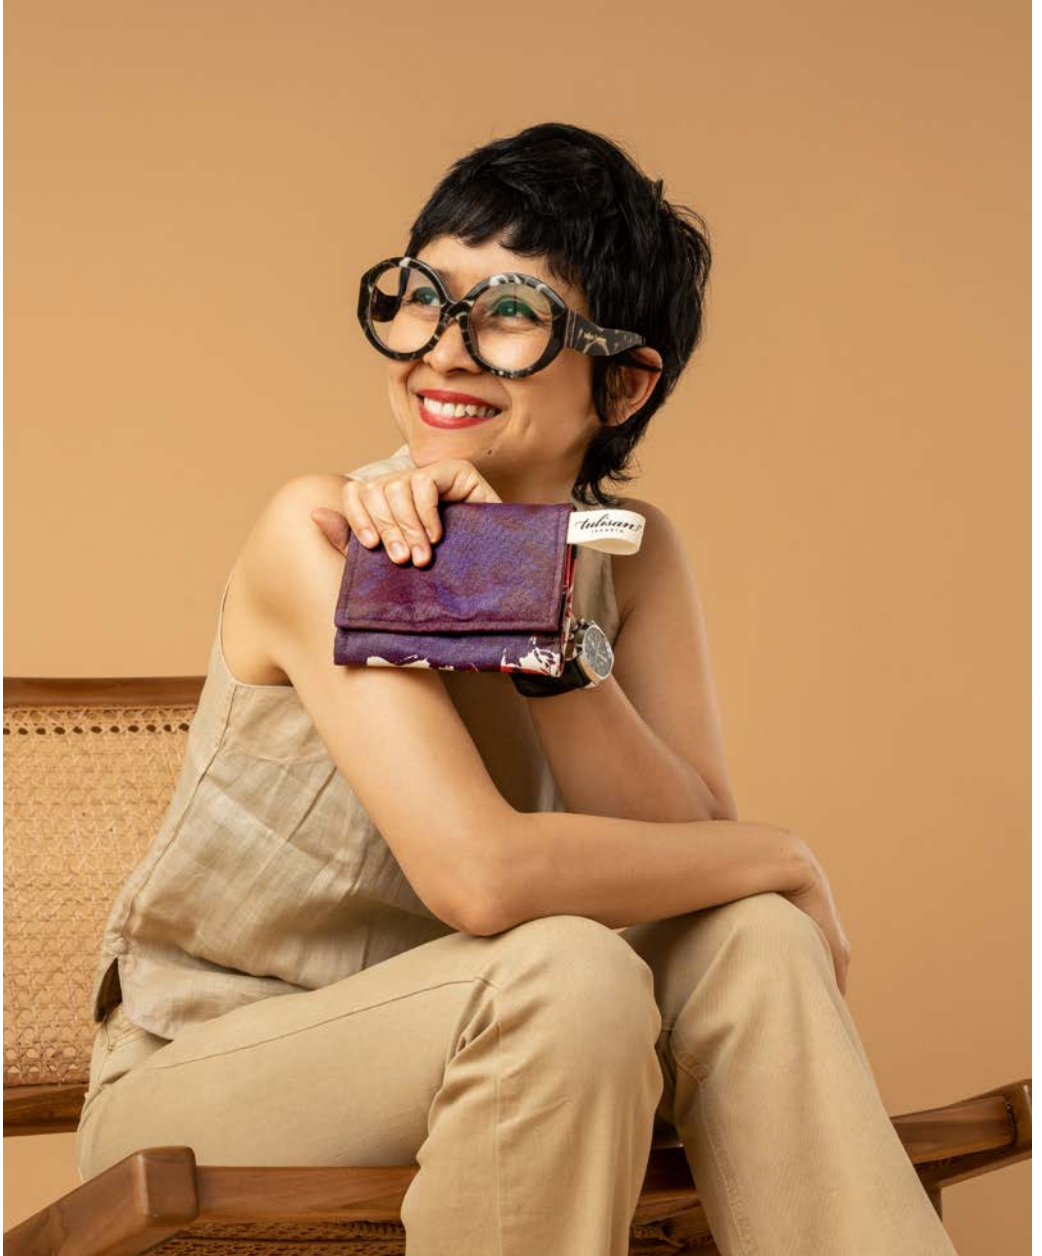

tulisan™

MONOPOLY CLUTCH