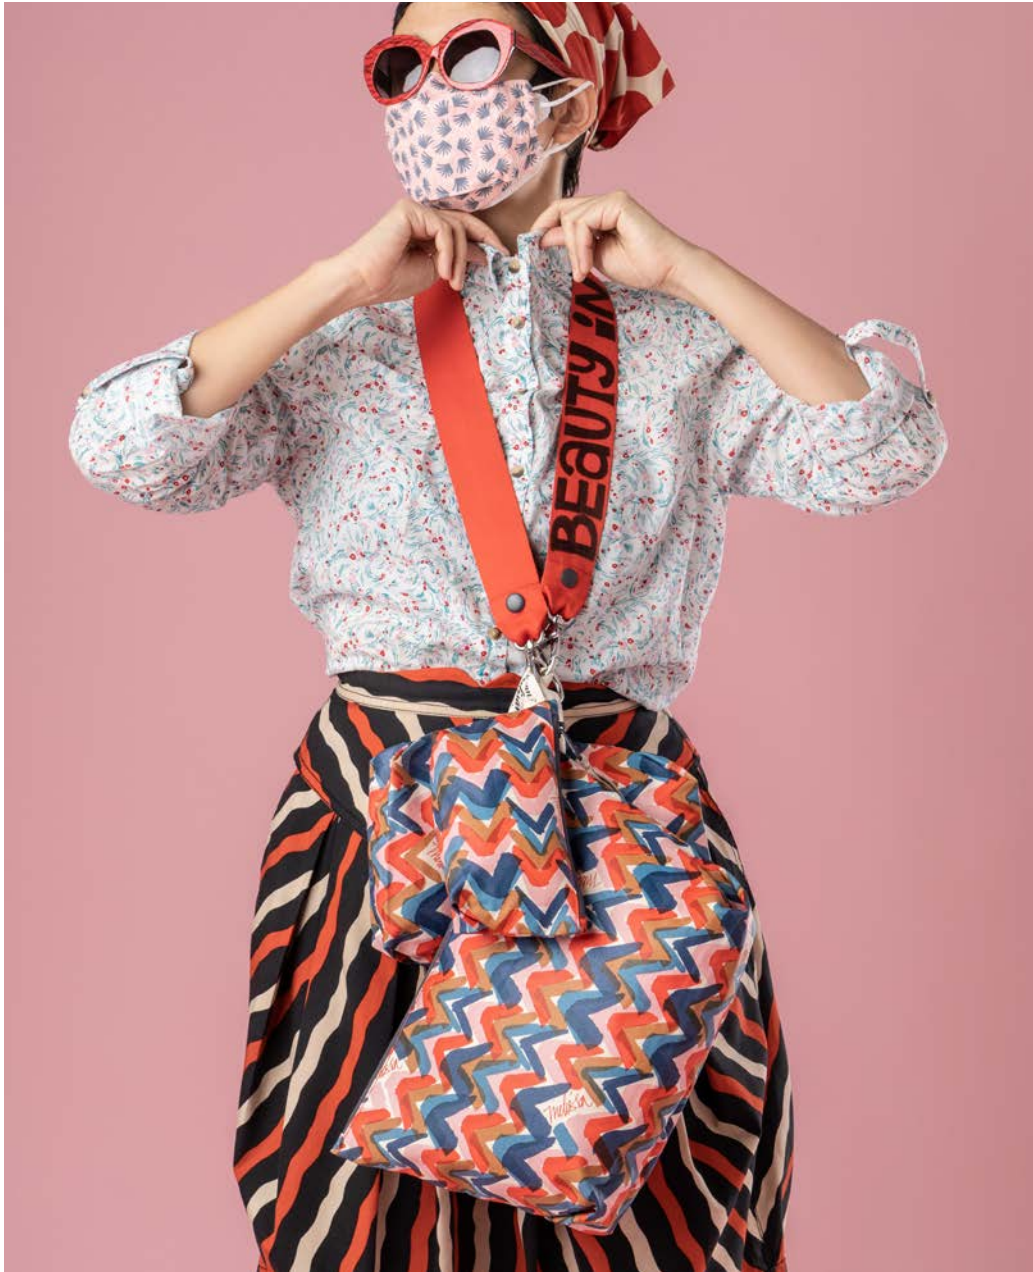

tulisan™

ORGANIZER