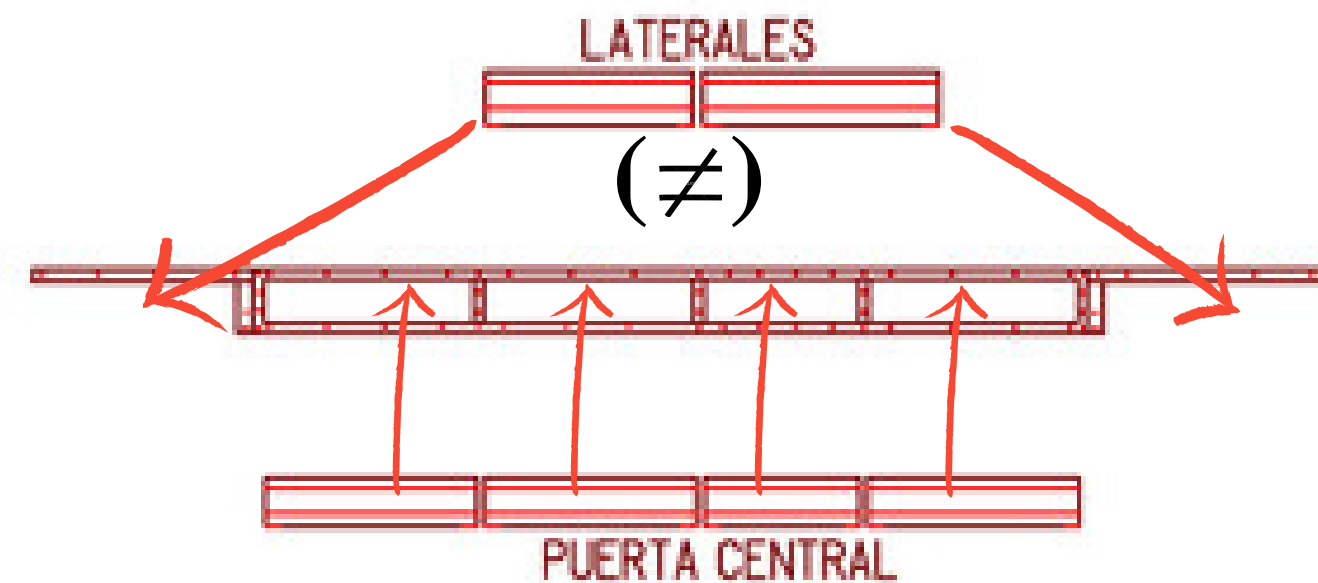

KIT INTERIOR PLATAFORMAS
M-350.000
ESCALA H0, BASE KTRAIN

- ¡IMPORTANTE! RESPETAR ORDEN DE LAS OPERACIONES
- LOS PERFILES PUEDEN SER PINTADOS/PATINADOS EN EL COLOR DESEADO
- COLA RECOMENDADA: 'ULTRAGLUE' DE AMMO (MIG JIMENEZ)
- TAMBIÉN PUEDE UTILIZARSE: COLA BLANCA /ALIFATICA

1. Pegar suelo.....

2. Pegar perfiles laterales

3. Pegar molduras.....

4. Pegar perfiles testeros...

5. Pegar molduras.....

6. Pegar suelo balconcillo....