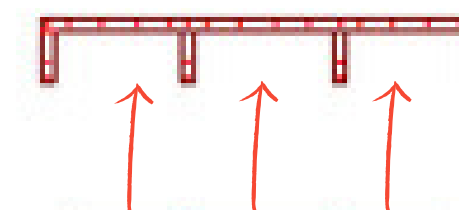

KIT INTERIOR PLATAFORMAS
M-350.000
ESCALA H0, BASE KTRAIN

- ¡IMPORTANTE! RESPETAR ORDEN DE LAS OPERACIONES
- LOS PERFILES PUEDEN SER PINTADOS/PATINADOS EN EL COLOR DESEADO
- COLA RECOMENDADA: 'ULTRAGLUE' DE AMMO (MIG JIMENEZ)
- TAMBIÉN PUEDE UTILIZARSE: COLA BLANCA /ALIFATICA

1. Pegar suelo.....

2. Pegar perfiles laterales

3. Pegar molduras.....

4. Pegar perfiles testeros...

5. Pegar molduras.....

6. Pegar suelo balconcillo....