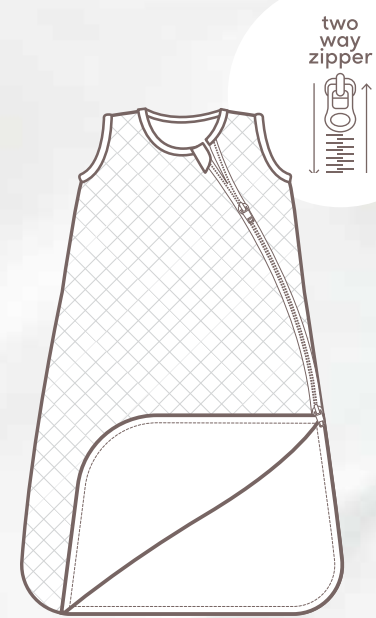

SS1034
Bamboo Sleep Sack (1 TOG)
Gigoteuse
 NB-6M / 6-18M / 18-36M
 K. Aqua
 L. Maple Sugar
 M. Lavender Bloom
 N. Banana Cream
 O. Skydive

A two way zipper that can open from the neck or the bottom allows for easy diaper changes.

SS1033 (1 TOG)
Early Walker Sleepsack (Bamboo Jaquard)
Gigoteuse premiers pas (Bambou Jaquard)
 12-24M / 2T (2-3years)
 P. Surf's Up Panda
 Q. Sunny Shores
 R. Boho Surf
 S. Little Chick
 T. Farmer's Market

Our sleepsack is a safe, soft and comfortable way to replace loose blankets in the crib. The unique design has foot openings that provide ease of mobility when babies are awake.

Notre gigoteuse est une alternative plus sûre, douce et confortable pour remplacer les couvertures flottantes dans le berceau. Notre conception unique possède des ouvertures pour les pieds facilitant la mobilité du bébé lorsqu'il est réveillé.