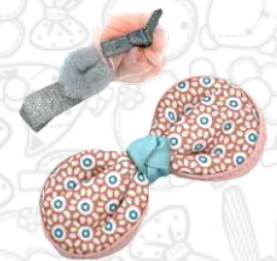

(Set 2 pzas)  
Disponible en: rosa, morado, verde y gris.

**Broches Corazón Corona Glitter y Moño Tul con Glitter por dentro**

(Set 2 pzas)  
Disponible en: rosa, rojo, morado y dorado.

**Broches Moño Lentejuela y Doble Pompón**

(Set 2 pzas)  
Disponible en: rosa, gris y amarillo.

**Broche Tul con Corazón**

(Set 2 pzas)  
Disponible en: rosa, azul y gris.

**Broches Nube Glitter y Moño**

(Set 2 pzas)  
Disponible en: rosa, azul, y gris.

**Broches Orejitas Y Moño**

(Set 2 pzas)  
Disponible en: rosa, azul, verde y amarillo.

**Broche Moño Con Print y Broche con bolita**

(Set 2 pzas)  
Disponible en: azul, rosa y amarillo.

**Broche Moño Grande  
y Broche Moño Chico**