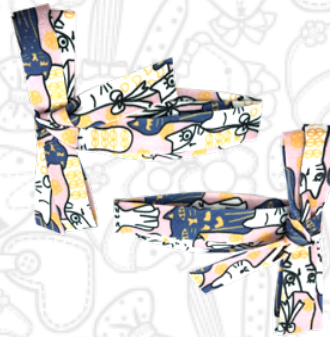

(Set 2 pzas)

Disponible en: amarillo,  
azul claro y beige.

**Liga Con Orejitas  
Y Broche con Mini Moño**  
(Set 2 pzas)  
Disponible en: rosa, azul,  
gris y amarillo.

**Liga y 2 Broches Tul  
Con Corona y Piedras.**  
(Set 3 pzas)  
Disponible en: Multicolor.

**Cucas Lentejuelas y Tul.**  
(Set 2 pzas)  
Disponible en: rosa, azul  
y amarillo.

**Cucas Gatitos**  
(Set 2 pzas)  
Disponible en: azul, rosa,  
amarillo y rosa fuerte.

**Cucas Tejidas  
Estrellas.**  
(Set 2 pzas)  
Disponible en: azul, rosa,  
amarillo y rosa fuerte.

**Cucas Conejos  
Artesanales con  
Estambre**  
( Set 2 pzas)  
Disponible en: lila, gris,  
rosa y rojo.

**Cucas Moño Print  
Conejo**  
(Set 2 pzas)  
Disponible en: rosa, morado,  
gris y naranja.

**Cucas Moño Print Gato**  
(Set 2 pzas)  
Disponible en: rosa,  
morado y gris.