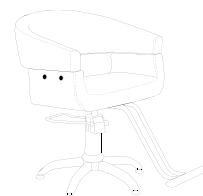

# Rodas

RODAS · SILLÓN TOCADOR · STYLING CHAIR

UNIT. 1 BOX. 1

**BFMOB45105**

Rodas + pie estrella + bomba hidráulica con freno + reposapiés  
Rodas + star foot + hydraulic pump with brake + footrest

P.V.P. ▶ **333,33€**

**79 - 89 X 63 X 57 CM**  
HEIGHT · WIDTH · DEPTH

Sillón tocador cómodo y confortable. Dale un toque de distinción a tu salón.  
Comfortable styling chair. Give a touch of distinction to your hair salon.