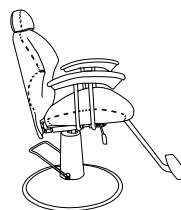

Odín

ODÍN · SILLÓN DE ESTÉTICA · MAKE UP CHAIR

P.V.P. ▶ **520,00€**

UNIT. 1 BOX. 1

50-62 X 60 X 87 CM
HEIGHT · WIDTH · DEPTH