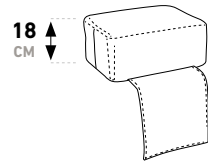

51 X 40 X 30 CM
HEIGHT · WIDTH · DEPTH