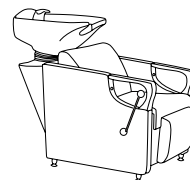

# ADARA

ADARA · LAVACABEZAS · WASH POINT

P.V.P. ▶ 1295,00€

UNIT. 1 BOX. 1

104 X 73 X 145 CM  
HEIGHT · WIDTH · DEPTH

NEGRO\_BLACK · BFMOB43207

Lavacabezas Adara negro. Pica blanca reclinable, monomando y grifo, desagüe y goma de silicona. Reposapiés con apoyo para las piernas.