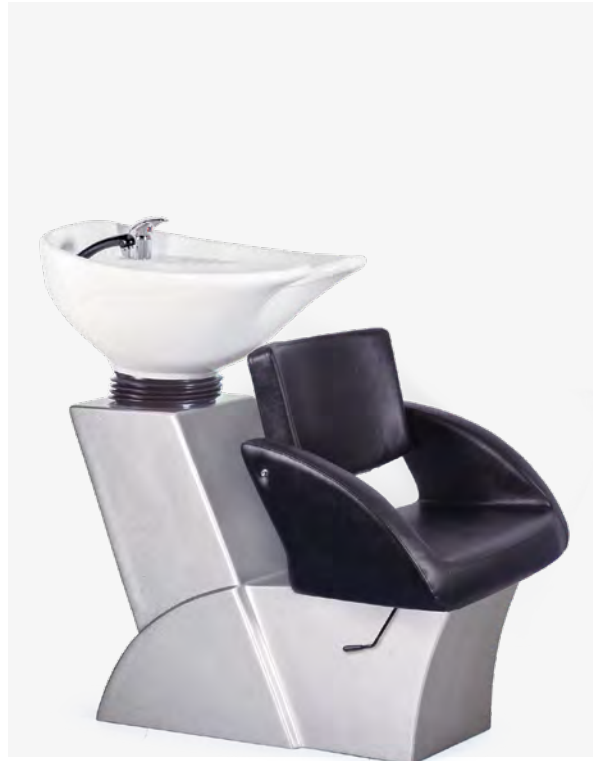

BFMOB44672

100 X 64 X 110 - 120 CM
HEIGHT · WIDTH · DEPTH