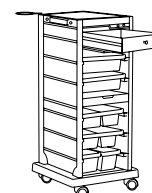

Chloe

CHLOE · CARRITO AUXILIAR · AUXILIARY TROLLEY

UNIT. 1 BOX. 1

ROJO · RED · BFM0B40847

P.V.P. ▶ **99,00€**

NEGRO · BLACK · BFM0B40472

P.V.P. ▶ **139,50€**

Práctico carrito con ruedecillas silenciosas, 5 cajones extraíbles, bandeja superior con compartimentos y soporte para secador.
Practical trolley with silent wheels, 5 removable drawers, upper tray with compartments and dryer holder.

82,5 X 32 X 50
HEIGHT · WIDTH · DEPTH

Clean space

CLEAN SPACE · CARRITO AUXILIAR CON CAJÓN ESTERILIZADOR
AUXILIARY TROLLEY WITH STERILIZING DRAWER

P.V.P. ▶ **339,50€**

UNIT. 1 BOX. 1

BFMOB44629

Práctico carrito con cajón esterilizador más 4 cajones extraíbles, 2 compartimentos móviles, bandeja superior y soporte para secador. Ideal para desinfección diaria en salones de belleza y peluquerías.

Botón de ON/OFF.
Temporizador regulable de 0 a 30 minutos.
Pantalla digital.
Apagado automático al abrir el cajón.
Voltaje: 12 V.
Adaptador DC.

Practical trolley with sterilizing drawer, 4 pull-out drawers, 2 movable compartments, top tray and hairdryer holder. Ideal for daily disinfection in beauty salons and hairdressing salons

ON/OFF button.
Adjustable timer from 0 to 30 minutes.
Digital display.
Automatic shut-off when the drawer is opened to prevent direct exposure to UV light.
Voltage: 12 V.
DC adapter.

84 X 39 X 35 CM
HEIGHT · WIDTH · DEPTH