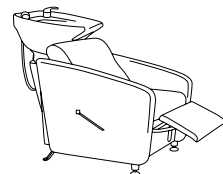

Elba

ELBA · LAVACABEZAS · WASH POINT

P.V.P. ▶ 1326,50€

UNIT. 1 BOX. 1

92 X 72 X 147 CM
HEIGHT · WIDTH · DEPTH

NEGRO_BLACK · BFM0B43230

Lavacabezas Elba negro. Pica negra reclinable, monomando y grifo, desagüe y goma de silicona. Reposapiés con apoyo para las piernas.

Wash point black Elba. Black Reclining washingbasin, mixer taps, drainpipe and silicone rubber. With footrest.