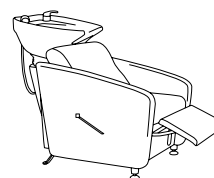

ELBA

ELBA · LAVACABEZAS · WASH POINT

P.V.P. ▶ 1326,50€

UNIT. 1 BOX. 1

92 X 72 X 147 CM
HEIGHT · WIDTH · DEPTH

NEGRO_BLACK · BFMOB43230

Lavacabezas Elba negro. Pica negra reclinable, monomando y grifo, desagüe y goma de silicona. Reposapiés con apoyo para las piernas.

Wash point black Elba. Black Reclining washingbasin, mixer taps, drainpipe and silicone rubber.