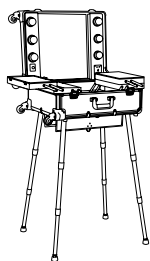

143 X 70 X 51 CM
HEIGHT · WIDTH · DEPTH