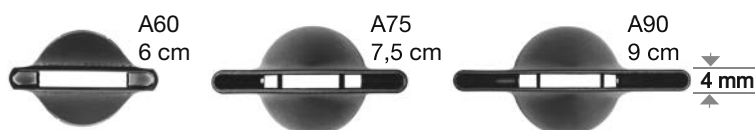

- **MADE IN ITALY** ■ ■
- **LEGGERO SOLO 320 gr.**
- **IONIC TECHNOLOGY**
- **10.000 ORE DI LAVORO**
- **SILENZIOSO**
- **SE CADE NON SI ROMPE**