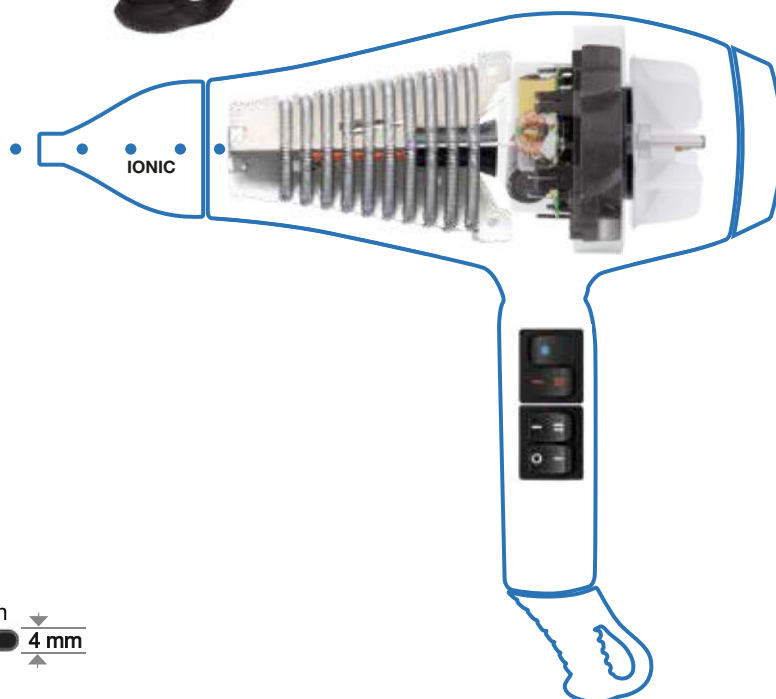

**Motor BLDC
ELETTRONICO
DIGITALE**