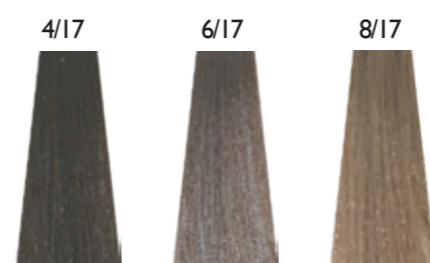

/0
NATURALE
NATURAL

/32
DORATO
IRISÉ
GOLDEN
IRIS

/00
NATURALI
PROFONDI
DEEP
NATURAL

/3
DORATO
GOLDEN

/34
DORATO
RAME
GOLDEN
COPPER

/1
CENERE
ASH

/7
MARRONI
BROWN

/11
CENERE
INTENSO
INTENSE
ASH

/71
MARRONI
CENERE
BROWN
ASH

/72
MARRONI
IRISÉ
BROWN
IRIS

/12
CENERE
IRISÉ
ASH
IRIS

/8
MATTE

/17
CENERE
MARRONE
ASH
BROWN

/04
NATURALE
RAME
NATURAL
COPPER

/43
RAME
DORATO
COPPER
GOLDEN

/31
DORATO
CENERE
GOLDEN
ASH

/4
RAME
COPPER

/46
RAME
ROSSO
COPPER
RED

/42
RAME
IRISÉ
COPPER
IRIS

techno fruit·color

permanent hair coloring cream

ALTEREGO
ITALY

<p>/44 RAME INTENSO INTENSE COPPER</p>	<p>6/44</p>	<p>7/44</p>	<p>8/44</p>	<p>/16 ROSSI RED</p>	<p>4/6</p>	<p>5/6</p>	<p>6/6</p>	<p>7/6</p>		
<p>/5 MOGANO MAHOGANY</p>	<p>4/5</p>	<p>5/5</p>	<p>6/5</p>	<p>/21 IRISÉ CENERE IRIS ASH</p>	<p>10/21</p>	<p>/12 IRISÉ IRIS</p>	<p>7/2</p>	<p>8/2</p>	<p>9/2</p>	<p>10/2</p>
<p>/22 IRISÉ INTENSO INTENSE IRIS</p>	<p>5/22</p>	<p>6/22</p>	<p>/27 IRISÉ MARRONE IRIS BROWN</p>	<p>8/27</p>	<p>/26 IRISÉ ROSSO IRIS RED</p>	<p>5/26</p>	<p>6/26</p>	<p>7/26</p>		
<p>X EXTRARED</p>	<p>5/626</p>	<p>6/656</p>	<p>6/666</p>	<p>/SS SUPER SCHIARENTI SUPER LIGHTENER</p>	<p>11/0 SS</p>	<p>11/1 SS</p>	<p>11/3 SS</p>	<p>11/2 SS</p>	<p>11/21 SS</p>	
<p>BOOSTER</p> <p>Neutral</p>	<p>Yellow</p>	<p>Orange</p>	<p>Red</p>	<p>Green</p>	<p>Violet</p>	<p>Blue</p>				

techno fruit·color

permanent hair coloring cream

PPD FREE FORMULA

111 nuances
28 color series

KDS KERATIN DELIVERY SYSTEM

 ENRICHED WITH
GARCINIA MANGOSTANA