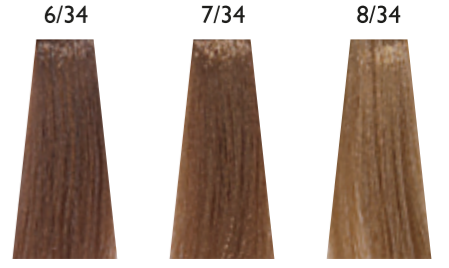

/0
NATURALE
NATURAL

/32
DORATO
IRISÉ
GOLDEN
IRIS

/00
NATURALI
PROFONDI
DEEP
NATURAL

/3
DORATO
GOLDEN

/34
DORATO
RAME
GOLDEN
COPPER

/1
CENERE
ASH

/7
MARRONI
BROWN

/11
CENERE
INTENSO
INTENSE
ASH

/71
MARRONI
CENERE
BROWN
ASH

/72
MARRONI
IRISÉ
BROWN
IRIS

/12
CENERE
IRISÉ
ASH
IRIS

/8
MATTE

/17
CENERE
MARRONE
ASH
BROWN

/04
NATURALE
RAME
NATURAL
COPPER

/43
RAME
DORATO
COPPER
GOLDEN

/31
DORATO
CENERE
GOLDEN
ASH

/4
RAME
COPPER

/46
RAME
ROSSO
COPPER
RED

/42
RAME
IRISÉ
COPPER
IRIS

techno fruit·color

permanent hair coloring cream

ALTEREGO
ITALY

<p>/44 RAME INTENSO INTENSE COPPER</p>	<p>6/44</p>	<p>7/44</p>	<p>8/44</p>	<p>/16 ROSSI RED</p>	<p>4/6</p>	<p>5/6</p>	<p>6/6</p>	<p>7/6</p>		
<p>/5 MOGANO MAHOGANY</p>	<p>4/5</p>	<p>5/5</p>	<p>6/5</p>	<p>/21 IRISÉ CENERE IRIS ASH</p>	<p>10/21</p>	<p>/12 IRISÉ IRIS</p>	<p>7/2</p>	<p>8/2</p>	<p>9/2</p>	<p>10/2</p>
<p>/22 IRISÉ INTENSO INTENSE IRIS</p>	<p>5/22</p>	<p>6/22</p>	<p>/27 IRISÉ MARRONE IRIS BROWN</p>	<p>8/27</p>	<p>/26 IRISÉ ROSSO IRIS RED</p>	<p>5/26</p>	<p>6/26</p>	<p>7/26</p>		
<p>X EXTRARED</p>	<p>5/626</p>	<p>6/656</p>	<p>6/666</p>	<p>/SS SUPER SCHIARENTI SUPER LIGHTENER</p>	<p>11/0 SS</p>	<p>11/1 SS</p>	<p>11/3 SS</p>	<p>11/2 SS</p>	<p>11/21 SS</p>	
<p>BOOSTER</p> <p>Neutral</p>	<p>Yellow</p>	<p>Orange</p>	<p>Red</p>	<p>Green</p>	<p>Violet</p>	<p>Blue</p>				