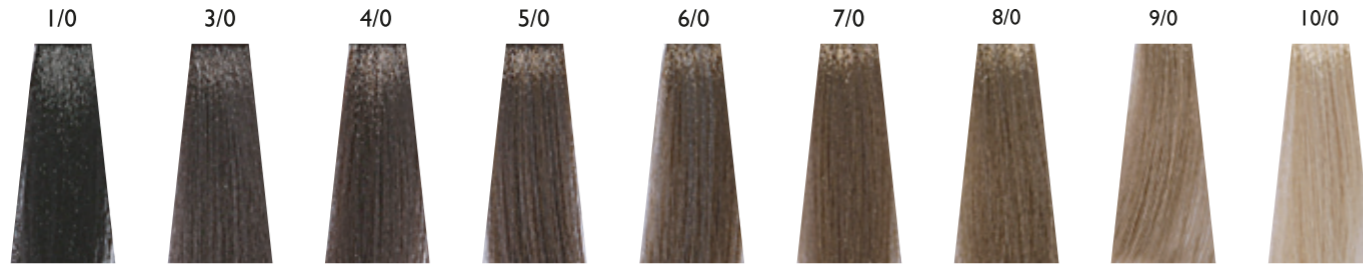

/0
NATURALE
NATURAL

/32
DORATO
IRISÉ
GOLDEN
IRIS

/00
NATURALI
PROFONDI
DEEP
NATURAL

/3
DORATO
GOLDEN

/34
DORATO
RAME
GOLDEN
COPPER

/1
CENERE
ASH

/7
MARRONI
BROWN

/11
CENERE
INTENSO
INTENSE
ASH

/71
MARRONI
CENERE
BROWN
ASH

/72
MARRONI
IRISÉ
BROWN
IRIS

/12
CENERE
IRISÉ
ASH
IRIS

/8
MATTE

/17
CENERE
MARRONE
ASH
BROWN

/04
NATURALE
RAME
NATURAL
COPPER

/43
RAME
DORATO
COPPER
GOLDEN

/31
DORATO
CENERE
GOLDEN
ASH

/4
RAME
COPPER

/46
RAME
ROSSO
COPPER
RED

/42
RAME
IRISÉ
COPPER
IRIS

techno fruit·color

permanent hair coloring cream

ALTEREGO
ITALY

<p>/44 RAME INTENSO INTENSE COPPER</p>	<p>6/44</p>	<p>7/44</p>	<p>8/44</p>	<p>/16 ROSSI RED</p>	<p>4/6</p>	<p>5/6</p>	<p>6/6</p>	<p>7/6</p>		
<p>/5 MOGANO MAHOGANY</p>	<p>4/5</p>	<p>5/5</p>	<p>6/5</p>	<p>/21 IRISÉ CENERE IRIS ASH</p>	<p>10/21</p>	<p>/12 IRISÉ IRIS</p>	<p>7/2</p>	<p>8/2</p>	<p>9/2</p>	<p>10/2</p>
<p>/22 IRISÉ INTENSO INTENSE IRIS</p>	<p>5/22</p>	<p>6/22</p>	<p>/27 IRISÉ MARRONE IRIS BROWN</p>	<p>8/27</p>	<p>/26 IRISÉ ROSSO IRIS RED</p>	<p>5/26</p>	<p>6/26</p>	<p>7/26</p>		
<p>X EXTRARED</p>	<p>5/626</p>	<p>6/656</p>	<p>6/666</p>	<p>/SS SUPER SCHIARENTI SUPER LIGHTENER</p>	<p>11/0 SS</p>	<p>11/1 SS</p>	<p>11/3 SS</p>	<p>11/2 SS</p>	<p>11/21 SS</p>	
<p>BOOSTER</p> <p>Neutral</p>	<p>Yellow</p>	<p>Orange</p>	<p>Red</p>	<p>Green</p>	<p>Violet</p>	<p>Blue</p>				

techno fruit·color

permanent hair coloring cream

PPD FREE FORMULA

111 nuances
28 color series

KDS KERATIN DELIVERY SYSTEM

 ENRICHED WITH
GARCINIA MANGOSTANA