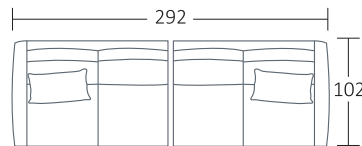

## DIMENSIONS (CM)

L 272 x D 102 x H 90  
Grand

L 222 x D 102 x H 90  
4 Seater

L 192 x D 102 x H 90  
3 Seater

L 162 x D 102 x H 90  
2 Seater

L 97 x D 102 x H 90  
Chair

L 70 x D 60 x H 40  
Ottoman

gallus-rea.com.au

DIMENSIONS (CM)

L 256 x D 102 x H 90  
Grand 1 arm (LF/RF)

L 206 x D 102 x H 90  
4 Seater 1 Arm (LF/RF)

L 176 x D 102 x H 90  
3 Seater 1 Arm (LF/RF)

L 146 x D 102 x H 90  
2 Seater 1 Arm (LF/RF)

L 96 x D 160 x H 90  
Chaise (LF/RF)

L 102 x D 102 x H 90  
Corner

MODULAR EXAMPLES

COMBINATION 1  
Grand 1 arm (LF)  
Chaise (RF)

COMBINATION 2  
2 Seater 1 Arm (LF)  
2 Seater 1 Arm (RF)

COMBINATION 3  
Chaise (LF)  
4 Seater 1 Arm (RF)