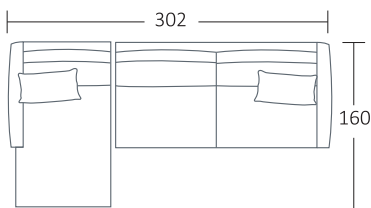

## DIMENSIONS (CM)

L 272 x D 102 x H 90  
Grand

L 222 x D 102 x H 90  
4 Seater

L 192 x D 102 x H 90  
3 Seater

L 162 x D 102 x H 90  
2 Seater

L 97 x D 102 x H 90  
Chair

L 70 x D 60 x H 40  
Ottoman

gallus-rea.com.au

DIMENSIONS (CM)

L 256 x D 102 x H 90  
Grand 1 arm (LF/RF)

L 206 x D 102 x H 90  
4 Seater 1 Arm (LF/RF)

L 176 x D 102 x H 90  
3 Seater 1 Arm (LF/RF)

L 146 x D 102 x H 90  
2 Seater 1 Arm (LF/RF)

L 96 x D 160 x H 90  
Chaise (LF/RF)

L 102 x D 102 x H 90  
Corner

MODULAR EXAMPLES

COMBINATION 1  
Grand 1 arm (LF)  
Chaise (RF)

COMBINATION 2  
2 Seater 1 Arm (LF)  
2 Seater 1 Arm (RF)

COMBINATION 3  
Chaise (LF)  
4 Seater 1 Arm (RF)