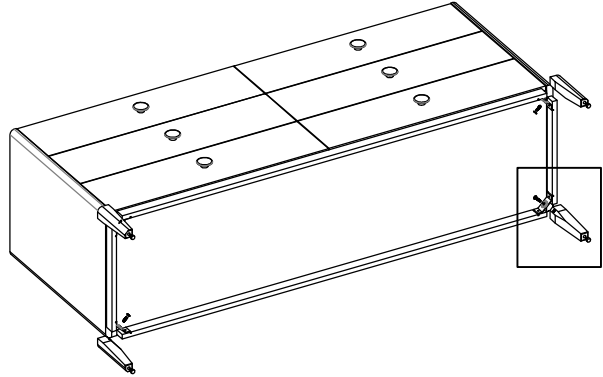

FURNITURE EMA ASSEMBLY /
 ASSEMBLAGE DE MEUBLE EMA

Allen key	30mm screw	Leveler
		
1	8	4
Clé hex	Vis 30mm	Niveleur

1

2

4X

3

4

NOTE: BE CAREFUL WHEN
 TURNING THE FURNITURE
 OVER.
 DO NOT REST ON LEGS
 AT ANGLE.

NOTE: FAIRE ATTENTION
 LORSQUE VOUS
 RETOURNEZ LE MEUBLE.
 NE LAISSEZ PAS LES
 PATTES EN ANGLE.