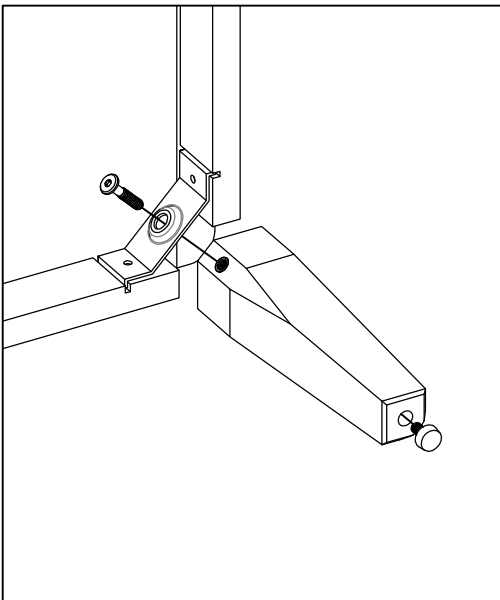

FURNITURE EMA ASSEMBLY /
 ASSEMBLAGE DE MEUBLE EMA

Allen key	30mm screw	Leveler
		
1	8	4
Clé hex	Vis 30mm	Niveleur

1

2

4X

3

4

NOTE: BE CAREFUL WHEN
 TURNING THE FURNITURE
 OVER.
 DO NOT REST ON LEGS
 AT ANGLE.

NOTE: FAIRE ATTENTION
 LORSQUE VOUS
 RETOURNEZ LE MEUBLE.
 NE LAISSEZ PAS LES
 PATTES EN ANGLE.