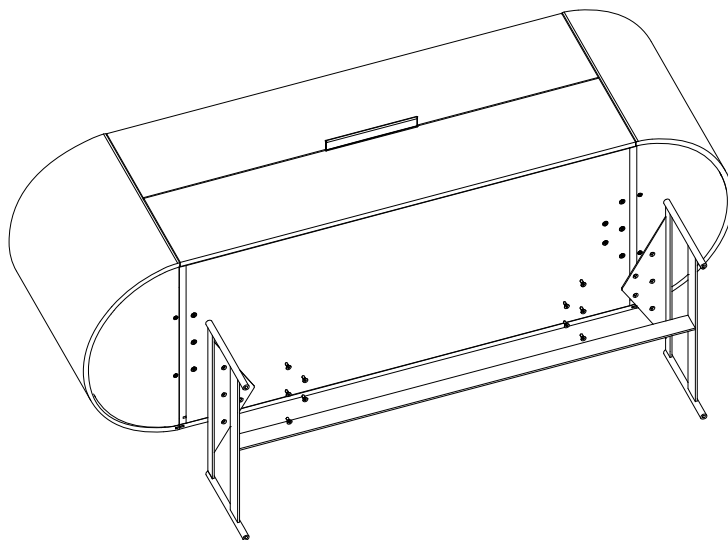

PIANCA Dedalo

Pianca design

N° 10

N° 1

M6x16 TSP EI

Ø4

Mounting of handle leather