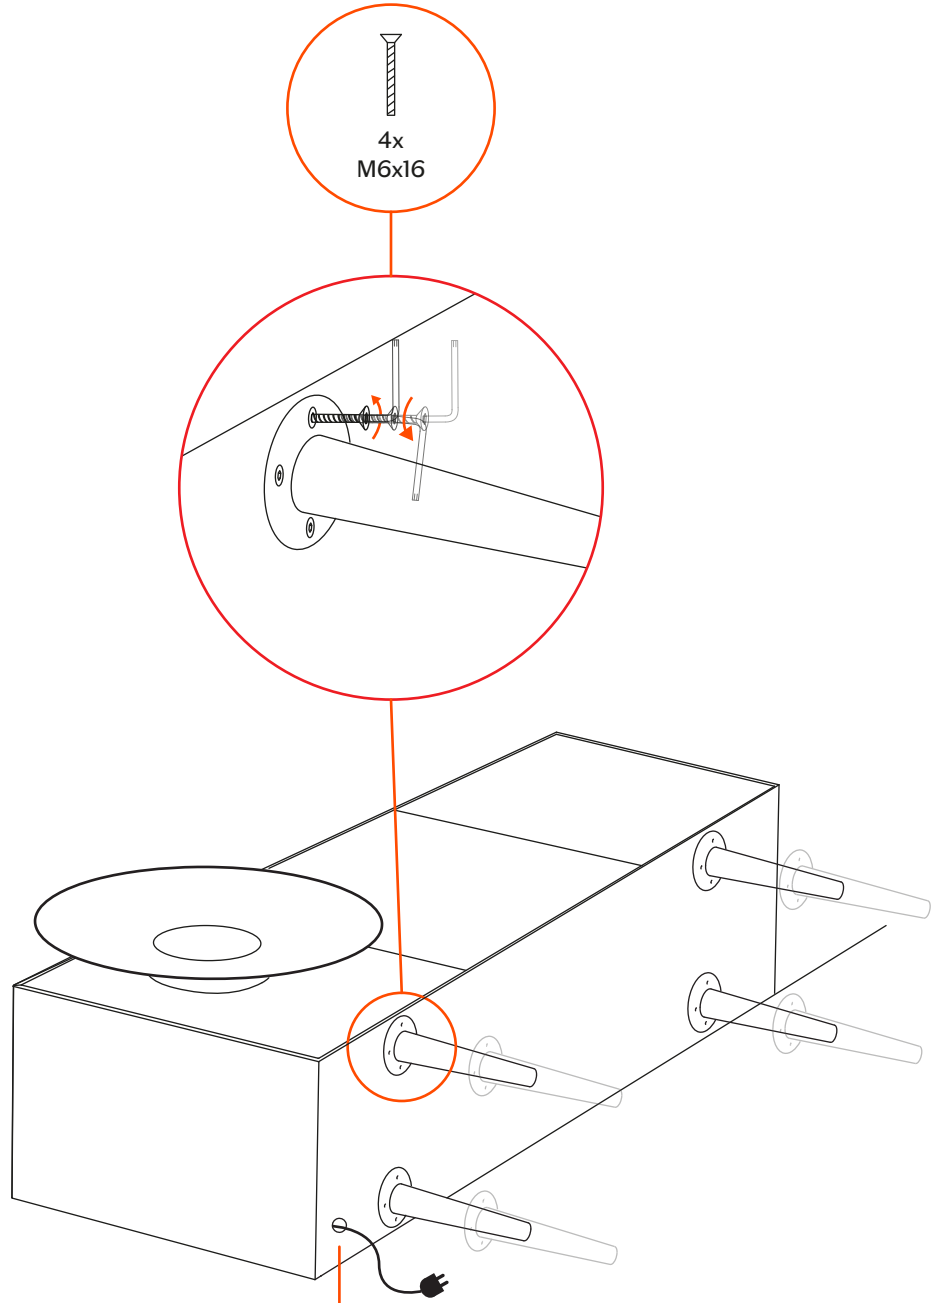

CARUSO XL

BF38
by Paolo Cappello

15 min

4x

16x
M6x16

1x
4 mm

1

4x
M6x16

Uscita presa alimentazione
Electric wire outlet

ATTENZIONE! Non appoggiare la struttura sul lato frontale con la tromba, o si romperà! | **WARNING!** Don't lay the front side with the horn on the floor, otherwise it will break!

2

Apertura Push&Pull. | Push&Pull opening.

3

Avvitare il pistone per regolare la chiusura dell'anta.
Turn to adjust the door closing.

Questo oggetto è stato progettato, realizzato e raffinato in Italia. Lo abbiamo costruito attentamente, per fargli vivere anni e anni di storie domestiche.
This piece was designed, made and refined in Italy. It was carefully built, to let it experience years and years of domestic stories.