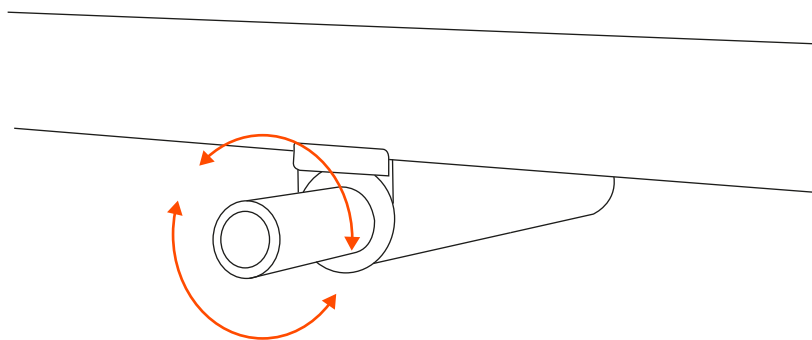

CARUSO XL

BF38
by Paolo Cappello

15 min

4x

16x
M6x16

1x
4 mm

1

4x
M6x16

Uscita presa alimentazione
Electric wire outlet

ATTENZIONE! Non appoggiare la struttura sul lato frontale con la tromba, o si romperà! | **WARNING!** Don't lay the front side with the horn on the floor, otherwise it will break!

2

Apertura Push&Pull. | Push&Pull opening.

3

Avvitare il pistone per regolare la chiusura dell'anta.
Turn to adjust the door closing.

Questo oggetto è stato progettato, realizzato e raffinato in Italia. Lo abbiamo costruito attentamente, per fargli vivere anni e anni di storie domestiche.
This piece was designed, made and refined in Italy. It was carefully built, to let it experience years and years of domestic stories.