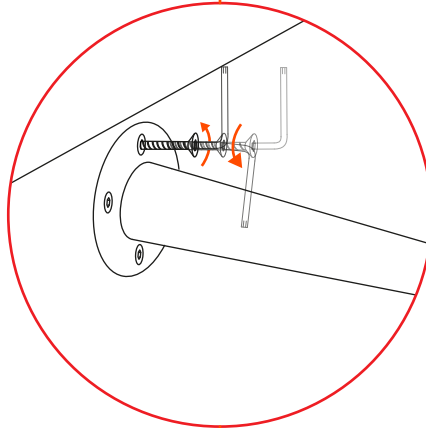

# CARUSO

BF37  
by Paolo Cappello

15 min

4x

16x  
M6x16

1x  
4 mm

1

4x  
M6x16

Uscita presa alimentazione  
Electric wire outlet

**ATTENZIONE!** Non appoggiare la struttura sul lato frontale con la tromba, o si romperà! | **WARNING!** Don't lay the front side with the horn on the floor, otherwise it will break!

2

Apertura Push&Pull. | Push&Pull opening.

3

Avvitare il pistone per regolare la chiusura dell'anta.  
Turn to adjust the door closing.

Questo oggetto è stato progettato, realizzato e raffinato in Italia. Lo abbiamo costruito attentamente, per fargli vivere anni e anni di storie domestiche.  
This piece was designed, made and refined in Italy. It was carefully built, to let it experience years and years of domestic stories.