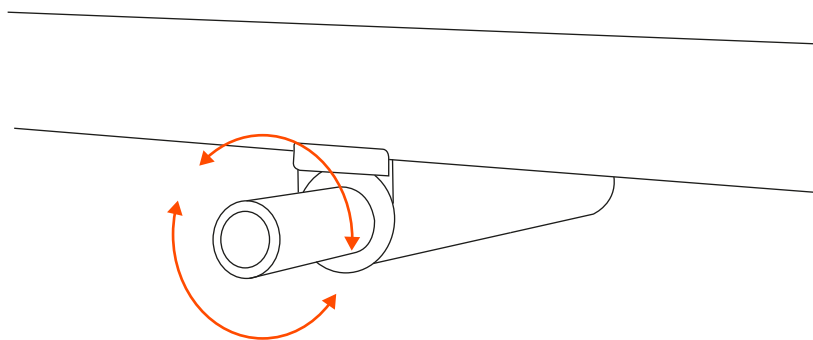

# CARUSO

BF37  
by Paolo Cappello

15 min

4x

16x  
M6x16

1x  
4 mm

1

4x  
M6x16

Uscita presa alimentazione  
Electric wire outlet

**ATTENZIONE!** Non appoggiare la struttura sul lato frontale con la tromba, o si romperà! | **WARNING!** Don't lay the front side with the horn on the floor, otherwise it will break!

2

Apertura Push&Pull. | Push&Pull opening.

3

Avvitare il pistone per regolare la chiusura dell'anta.  
Turn to adjust the door closing.

Questo oggetto è stato progettato, realizzato e raffinato in Italia. Lo abbiamo costruito attentamente, per fargli vivere anni e anni di storie domestiche.  
This piece was designed, made and refined in Italy. It was carefully built, to let it experience years and years of domestic stories.