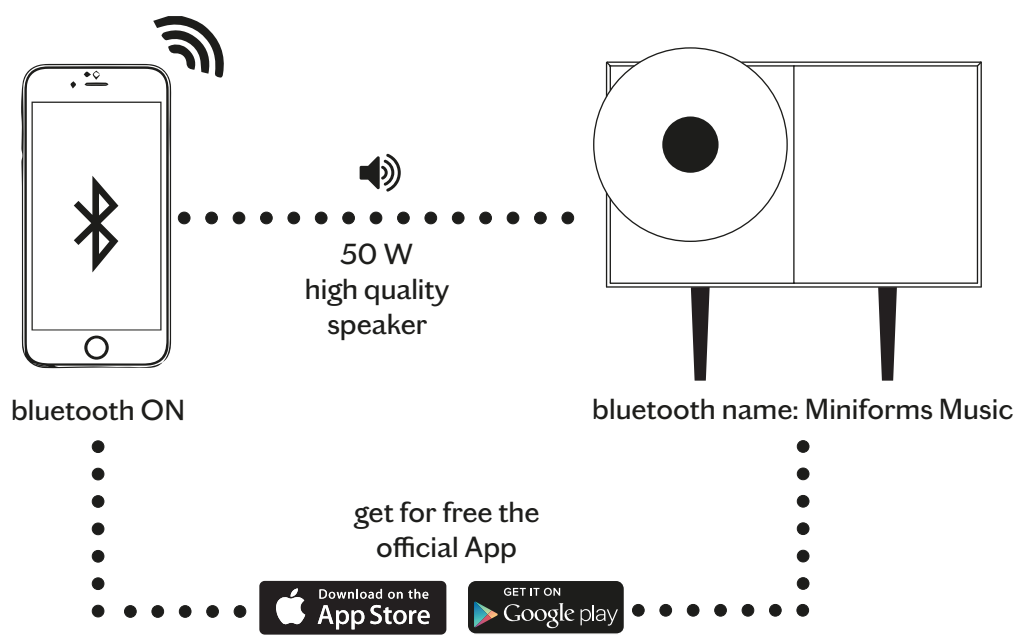

Uscita presa alimentazione  
Electric wire outlet

**ATTENZIONE!** Non appoggiare la struttura sul lato frontale con la tromba, o si romperà! | **WARNING!** Don't lay the front side with the horn on the floor, otherwise it will break!

2

Apertura Push&Pull. | Push&Pull opening.

3

Avvitare il pistone per regolare la chiusura dell'anta.  
Turn to adjust the door closing.

Questo oggetto è stato progettato, realizzato e raffinato in Italia. Lo abbiamo costruito attentamente, per fargli vivere anni e anni di storie domestiche.  
This piece was designed, made and refined in Italy. It was carefully built, to let it experience years and years of domestic stories.

Attivazione tramite dispositivo dotato di Bluetooth:  
Activation by any device with Bluetooth connection:  
Attivazione Bluetooth | Activate Bluetooth  
Ricerca rete Miniforms Music | Search Network: Miniforms Music