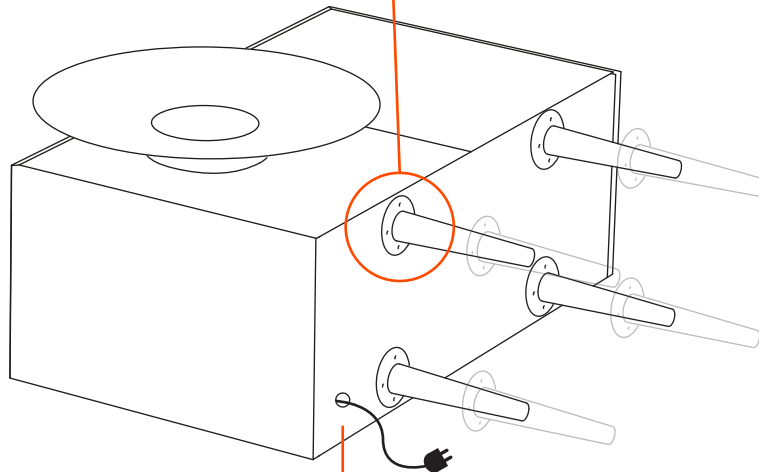

# CARUSO

BF37  
by Paolo Cappello

15 min

4x

16x  
M6x16

1x  
4 mm

1

4x  
M6x16

Uscita presa alimentazione  
Electric wire outlet

**ATTENZIONE!** Non appoggiare la struttura sul lato frontale con la tromba, o si romperà! | **WARNING!** Don't lay the front side with the horn on the floor, otherwise it will break!

2

Apertura Push&Pull. | Push&Pull opening.

3

Avvitare il pistone per regolare la chiusura dell'anta.  
Turn to adjust the door closing.

Questo oggetto è stato progettato, realizzato e raffinato in Italia. Lo abbiamo costruito attentamente, per fargli vivere anni e anni di storie domestiche.  
This piece was designed, made and refined in Italy. It was carefully built, to let it experience years and years of domestic stories.