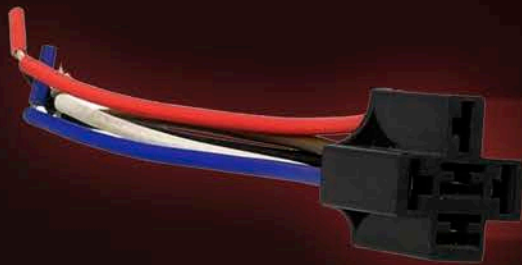

GNPE | LED R1

- MEDIDAS:
H1 | H4 | H7 | 9005 | 9006
- 2 CARAS
- 14000 LUMENES
- IP68 CONTRA AGUA
- CANBUS 99%
- COLOR 6000K

INSTALACIÓN

MATERIALES DE *INSTALACIÓN*

BOTON PUSH

RELAY

PORTA RELAY

RELAY ARMADO