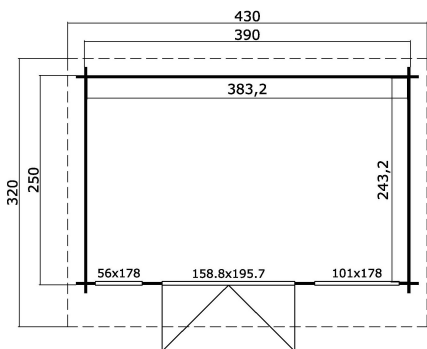

# SCHEMA TECNICA DORSET

Art. n. LM/CASDORSET

-  34 mm
-  2
-  6
-  **5 YEARS** GUARANTEE

### DIMENSIONI IMBALLO

 440 x 118 x 65 cm  
860 kg

EAN 4742913018920

### DIMENSIONI

Area pavimento	9.32 m <sup>2</sup>
Dimensioni a terra	4.08x2.68 m
Volume	≈ 20.72 m <sup>3</sup>
Altezza parete	≈ 2.11 m
Altezza colmo	≈ 2.34 m

### PORTE E FINESTRE

1 x Doppia porta (DGP+*)	158.8 x 195.7 cm
1 x Finestra singola vasistas (DGP+*)	56.0 x 178.0 cm
1 x finestra doppia fissa (DGP+*)	101.0 x 178.0 cm

\*DGP+: Double Glazed Premium Plus