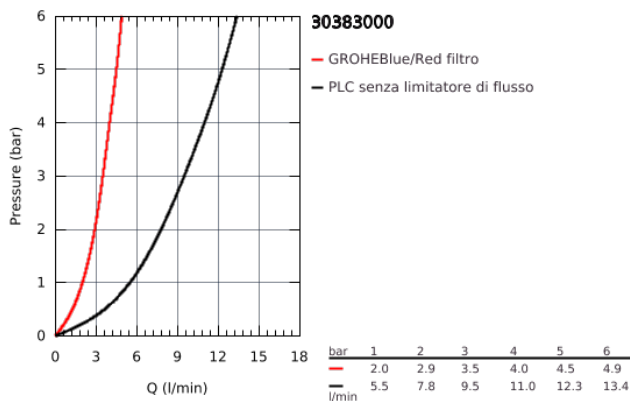

## 30 383 000 GROHE BLUE PURE STARTER KIT

### DESCRIZIONE PRODOTTO

- composto da:
- GROHE Blue miscelatore monocomando per lavello con sistema filtrante dell'acqua
- bocca "C"
- maniglia separata per erogazione di acqua filtrata
- testata da 1/2"
- cartuccia a dischi ceramici da 28 mm con tecnologia GROHE SilkMove
- bocca girevole
- angolo di rotazione 150°
- 2 canali di erogazione dell'acqua separati per acqua corrente miscelata e acqua filtrata
- con raccordi flessibili
- GROHE Blue testata filtro
- GROHE Blue filtro ai carboni attivi capacità media 3000 l o un anno di utilizzo (40 547 001) per migliorare il sapore dell'acqua
- timer cambio filtro impostabile su 90, 180, 270 o 360 giorni (2 batterie AA incluse)