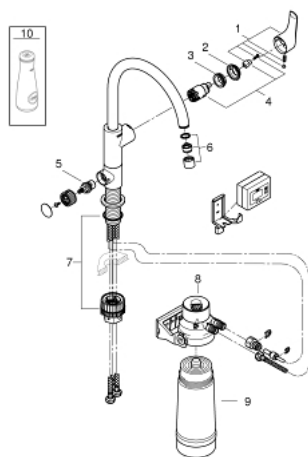

### DESCRIZIONE PRODOTTO

- composto da:
- GROHE Blue miscelatore monocomando per lavello con sistema filtrante dell'acqua
- bocca "C"
- maniglia separata per erogazione di acqua filtrata
- testata da 1/2"
- cartuccia a dischi ceramici da 28 mm con tecnologia GROHE SilkMove
- bocca girevole
- angolo di rotazione 150°
- 2 canali di erogazione dell'acqua separati per acqua corrente miscelata e acqua filtrata
- con raccordi flessibili
- GROHE Blue testata filtro
- GROHE Blue filtro ai carboni attivi capacità media 3000 l o un anno di utilizzo (40 547 001) per migliorare il sapore dell'acqua
- timer cambio filtro impostabile su 90, 180, 270 o 360 giorni (2 batterie AA incluse)

### PARTI DI RICAMBIO

- 1: Leva (Ordine n. 46900000)
  - 2: Cappuccio (Ordine n. 46581000)
  - 3: Anello di fissaggio (Ordine n. 07419000)
  - 4: Cartuccia (Ordine n. 46963000)
  - 5: Testina in ceramica da 1/2" (Ordine n. 48509000)
  - 6: Mousseur (Ordine n. 48194000)
  - 7: Set di installazione (Ordine n. 48477000)
  - 8: Testata filtro (Ordine n. 64508001)
  - 9: Filtro ai carboni attivi (Ordine n. 40547001)
  - 10: Caraffa (Ordine n. 40405000)\*
- \* Accessori speciali