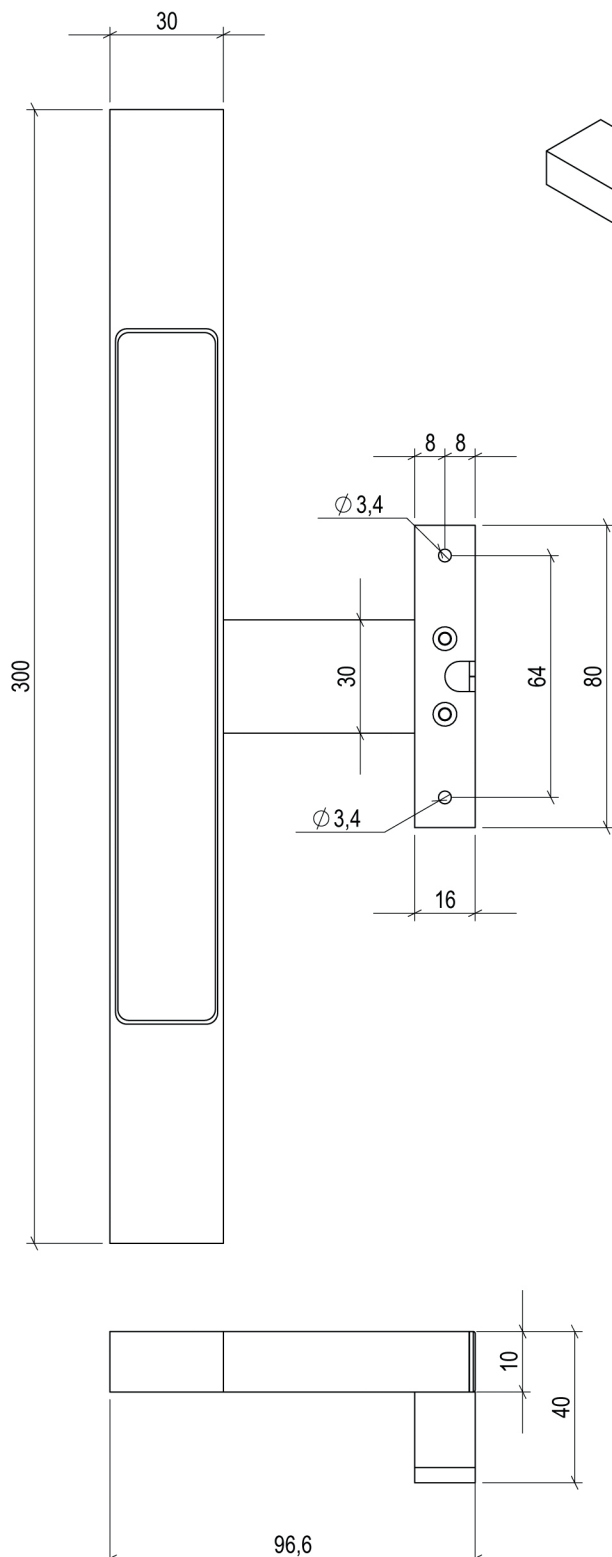

QUOTE ESPRESSE IN (MM)
Units on millimetres

Codice disegno / Drawing code

APPLIQUE LED LICIA 300

Revisione / Revision

-

Descrizione / Description

Lampada LICIA 300

IP44 - 7W - 230V ~50Hz - ERP: A++ Lumen 560 K 6000-6500°

Materiale / Material

- Alluminio

-

Data / Date

Scala / Scale

1:5

Progettista / Designer

N.Pagine / N.Pages

Foglio / Paper

Materiale nella confezione:

- n° 1 Lampada
- n° 1 Foglio di istruzioni di montaggio
- n° 2 Viti

L =	MARRONE o ROSSO
N =	BLU o NERO
⊕ =	GIALLO VERDE

DATI NELL'ETICHETTA

Mod. L-----LED
LOGO EFFELUCE
7W - 230V ~50Hz