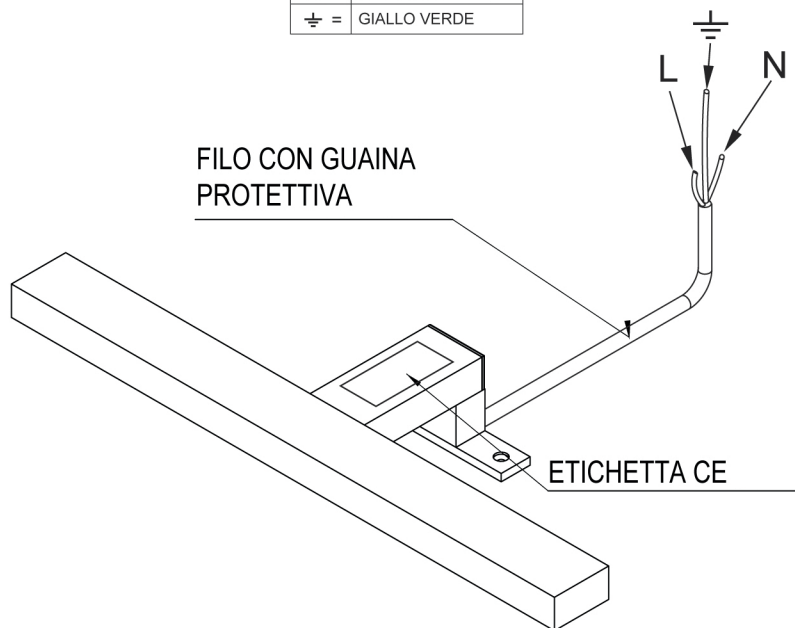

Foglio / Paper

Materiale nella confezione:

- n° 1 Lampada
- n° 1 Foglio di istruzioni di montaggio
- n° 2 Viti

L =	MARRONE o ROSSO
N =	BLU o NERO
⊕ =	GIALLO VERDE

DATI NELL'ETICHETTA

Mod. L-----LED
LOGO EFFELUCE
7W - 230V ~50Hz