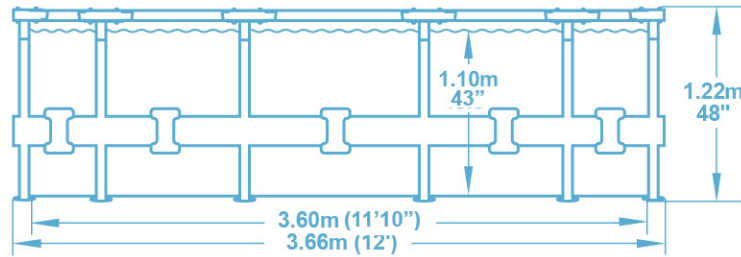

ITEM · Article · Artículo · Artikel · Artikel · Prodotto · Artykuł

56420

← 366 x 122cm
12' x 48"

TM STEEL PRO MAX™

49,04kg
108,11lb

90%

FEATURES · Características · Características · Eigenschaften · Kenmerken · Caratteristiche · Cechy

DURAPLUS™

REALISTIC PRISMATIC STONE PRINT

Ø 32mm
Ø 1.25"

INCLUDES · Inclus · Incluye · Inhalt · Bevat · Include · Zawiera

58383

FILTER PUMP

Pompe de filtration
Bomba de filtrado
Filterpumpe
Filterpomp
Filtro a cartuccia
System filtruj cy

58094

CARTRIDGE

Cartouche
Cartucho
Kartusche
Filter
Cartuccia
Wkład

58037

COVER

Bâche
Cubierta
Abdeckhaube
Afdekhoes
Copertura
Pokryw

58331

LADDER

Échelle
Escalerilla
Sicherheitsleiter
Ladder
Scaletta
Drabinka

FILTRATION SYSTEM · Système de filtrage · Sistema de filtración · Filtersystem · Filtersysteem · Sistema di filtraggio · System filtrujący

58383

FILTER PUMP 2.006 L/h - 530 gal/h

Pompe de filtration 2.006 L/h
Bomba de filtrado 2.006 L/h
Filterpumpe 2.006 L/h
Filterpomp 2.006 L/h
Filtro a cartuccia 2.006 L/h
System filtruj cy 2.006 L/h

220-240V
50HZ

VOLTAGE

Tension
Tensión
Spannung
Voltage
Tensione
Napięcie

Bestway

www.bestwaycorp.com