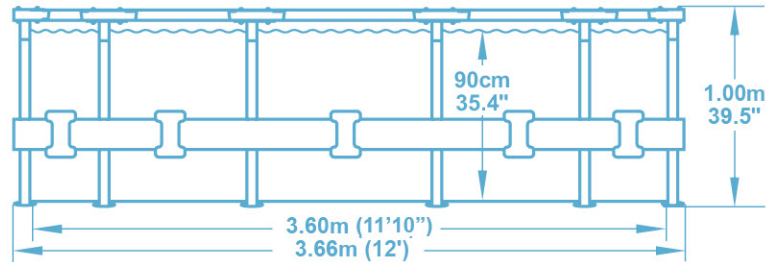

ABOVE GROUND POOLS

FRAMELINK SYSTEM™

NO TOOLS REQUIRED
 Aucun outil nécessaire
 No necesita herramientas
 kein Werkzeug notwendig
 geen gereedschap nodig
 Attrezzi non necessari
 Bez użycia narzędzi

SETUP TIME
 Temps de montage
 Tiempo de montaje
 Montagezeit
 Montagetijd
 Tempo di montaggio
 Czas montażu

ITEM · Article · Artículo · Artikel · Artikel · Prodotto · Artykuł

5614X
 366 x 100cm
 12' x 39.5"
 STEEL PRO MAX™
 38,35kg
 84,55lb

90%
 9,150L
 2,417gal.

FEATURES · Caractéristiques · Características · Eigenschaften · Kenmerken · Caratteristiche · Cechy