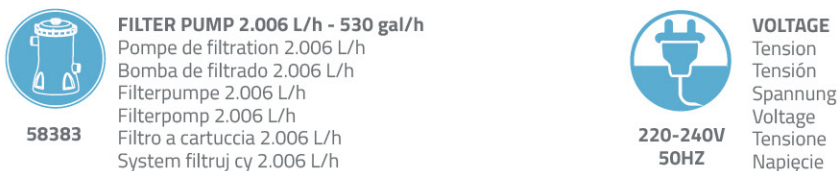

ITEM · Article · Artículo · Artikel · Artikel · Prodotto · Artykuł

5614X
 366 x 100cm
 12' x 39.5"
 STEEL PRO MAX™
 38,35kg
 84,55lb

90%
 9,150L
 2,417gal.

FEATURES · Caractéristiques · Características · Eigenschaften · Kenmerken · Caratteristiche · Cechy

INCLUDES · Inclus · Incluye · Inhalt · Bevat · Include · Zawiera

FILTRATION SYSTEM · Système de filtrage · Sistema de filtración · Filtersystem · Filtersysteem · Sistema di filtraggio · System filtrujący