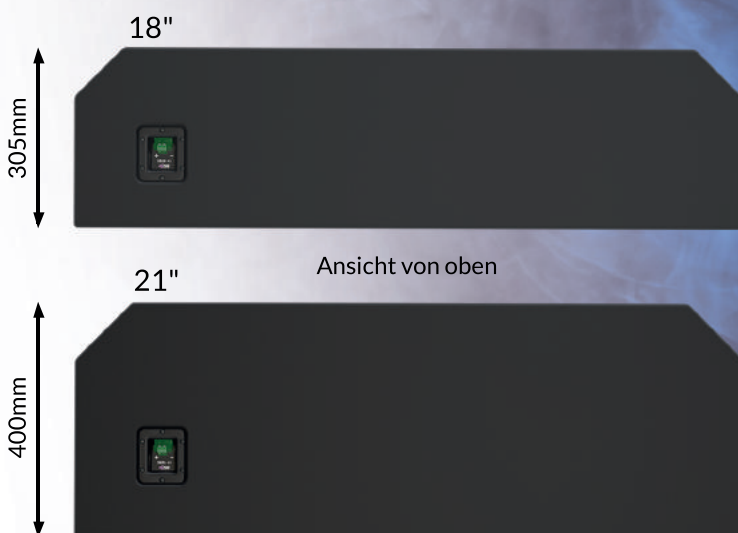

Die unglaublich schlanken PERFORMANCE Subwoofer wurden entwickelt, um Platz in Ihrem Raum zu sparen. Ein robustes Gehäuse in Profiqualität verhindert unerwünschte Resonanzen und sorgt für eine klare und druckvolle Wiedergabe der tiefen Frequenzen.