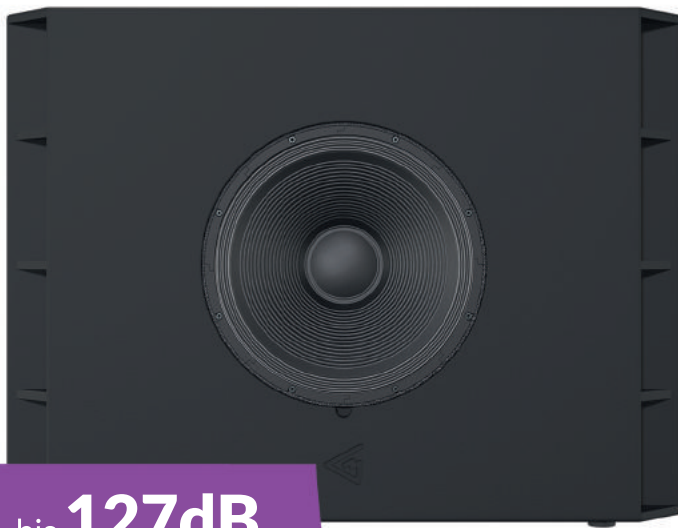

bis **127dB**

SB18

Subwoofer

Der 18" Subwoofer mit beeindruckendem Wirkungsgrad von 96dB (1w/1m) liefert professionelle Eigenschaften für die eigenen 4 Wände. Und das bei nur 30,5 cm Gehäusetiefe.

SB21

Subwoofer

Ultimativer Heimkino-Subwoofer mit Profigenen. Der SB21 ist mit einem 21" Long-Exkursion Tieftöner ausgestattet. Die enorme Abstrahlfläche ermöglicht eine brachiale Dynamik, wie sie in Kombination mit der geringen Bautiefe von nur 40 cm einzigartig ist. Natürlich zeichnet sich dieser Subwoofer ebenfalls mit einem hohen Wirkungsgrad von 99dB (1w/1m) aus.