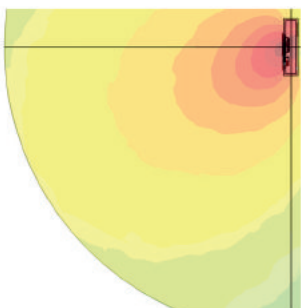

Umgekehrte HF-Horn Position und seine gleichmäßige Abstrahlung

Die umgekehrte Anordnung des Höchtöners und des Tief-Mitteltöners ermöglicht eine höhere Montage an der Decke über Ohrhöhe und dadurch ein gleichmäßigeres Abstrahlverhalten zu allen Sitzen in dieser Reihe.