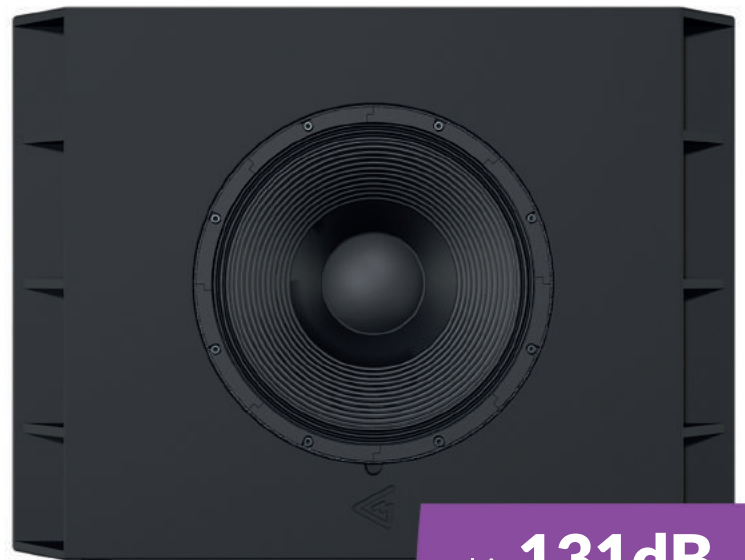

bis **127dB**

SB18

Subwoofer

Der 18" Subwoofer mit beeindruckendem Wirkungsgrad von 96dB (1w/1m) liefert professionelle Eigenschaften für die eigenen 4 Wände. Und das bei nur 30,5 cm Gehäusetiefe.

SB21

Subwoofer

Ultimativer Heimkino-Subwoofer mit Profigenen. Der SB21 ist mit einem 21" Long-Exkursion Tieftöner ausgestattet. Die enorme Abstrahlfläche ermöglicht eine brachiale Dynamik, wie sie in Kombination mit der geringen Bautiefe von nur 40 cm einzigartig ist. Natürlich zeichnet sich dieser Subwoofer ebenfalls mit einem hohen Wirkungsgrad von 99dB (1w/1m) aus.