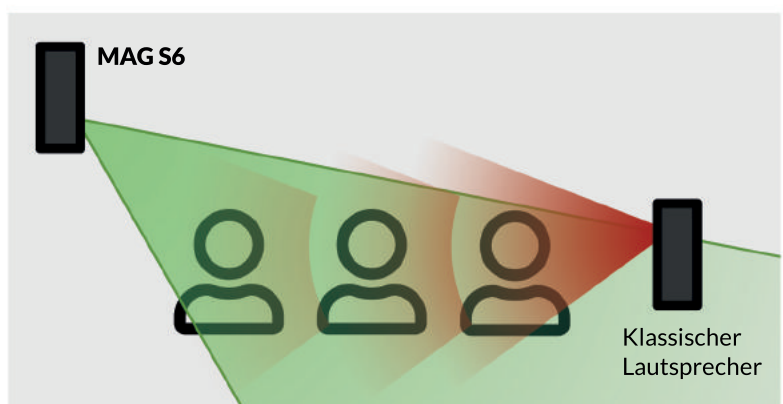

On-Wall und In-Wall Montage möglich.

Das HF-Horn mit Coverage Control Technologie strahlt direkt auf die Hörposition ab, ohne den Lautsprecher zu neigen.

Klassisches Design des HF-Horns auf der Oberseite und seine geriffelte Abstrahlung

Umgekehrte HF-Horn Position und seine gleichmäßige Abstrahlung

Die umgekehrte Anordnung des Höchtöners und des Tief-Mitteltöners ermöglicht eine höhere Montage an der Decke über Ohrhöhe und dadurch ein gleichmäßigeres Abstrahlverhalten zu allen Sitzen in dieser Reihe.