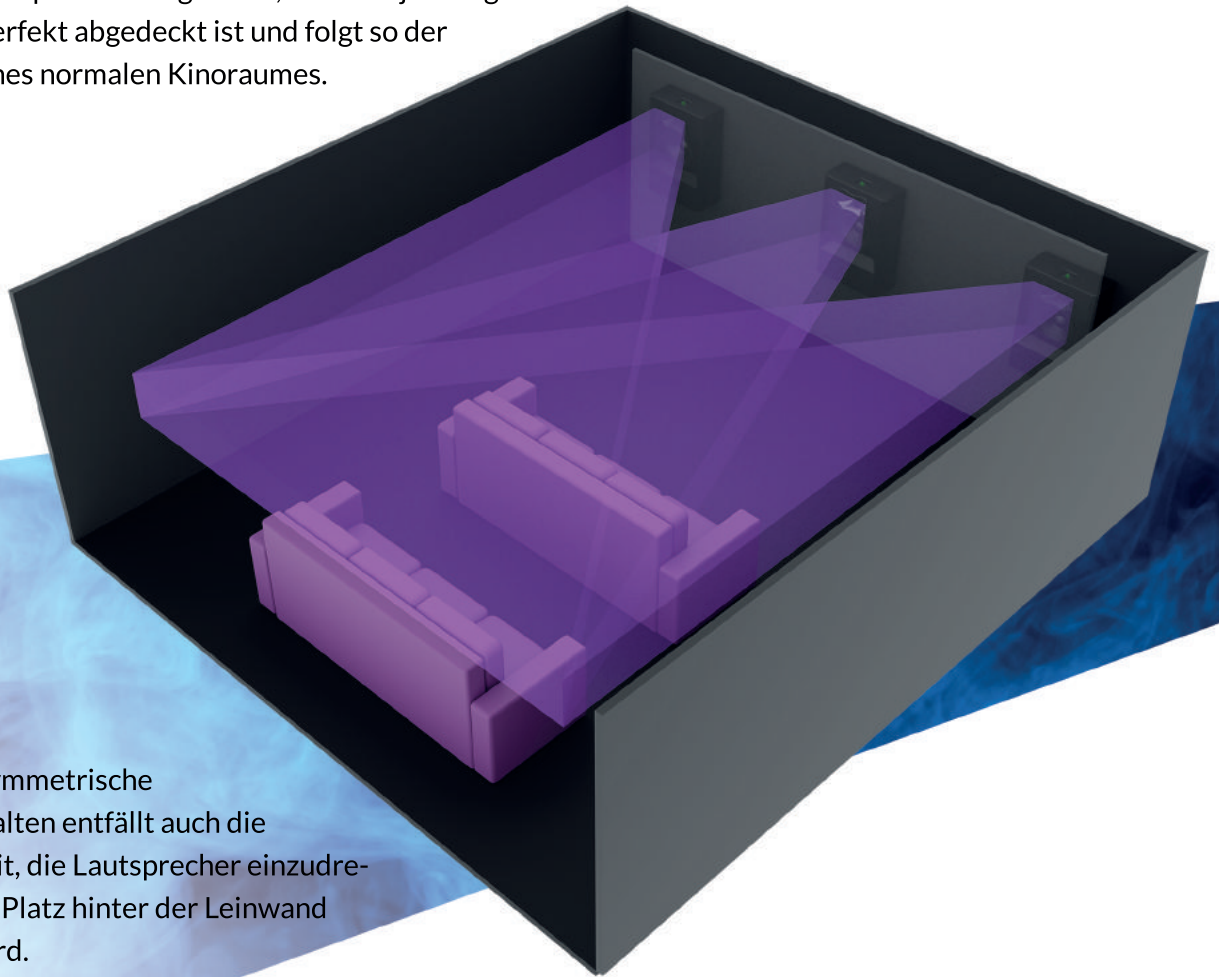

Einzigartige Eigenschaften der THEATRON Performance Lautsprecher

- + Demodulationsringe zur Reduzierung von Verzerrungen
- + Drei-Wege-Lüftung zur Erhöhung der Dynamik und Reduzierung der Kompression
- + Zwei-Lagen Sandwich kupfer-beschichtete Schwingspulen
- + Membranen mit zusätzlicher Glasfaser für mehr Stabilität und geringeres Gewicht
- + 100% optimierter Schallwandler für die Lautsprecherbox
- + Optimiertes Laufzeitverhalten zwischen Hoch- und Tieftontreibern
- + Asymmetrische linke, rechte und mittlere Hörner für optimierte Abdeckung
- + Titan-Hochtontreiber mit tangentialer Sicke

M12-L

M12-C

M12-R

Die verwendeten Lautsprecherkomponenten basieren auf Eigenentwicklungen und sind so perfekt aufeinander abgestimmt, dass sie auch höchsten professionellen Ansprüchen genügen.

Der optimierte Waveguide für die Links/Mitte/Rechts Position reduziert die Reflektionen an den Seitenwänden und optimiert das umhüllende Klangerlebnis.

Jeder Frontlautsprecher sorgt dafür, dass der jeweilige Hörbereich perfekt abgedeckt ist und folgt so der Geometrie eines normalen Kinoraumes.

Durch das asymmetrische Abstrahlverhalten entfällt auch die Notwendigkeit, die Lautsprecher einzudrehen, wodurch Platz hinter der Leinwand eingespart wird.

Die vibrationsdämpfenden Montagehalterungen der Lautsprecher reduzieren die Übertragung der tieffrequenten Signalen in die benachbarten Räume. Sie ermöglichen die Installation des Systems direkt an der Wand oder in einem Ständerwerk.