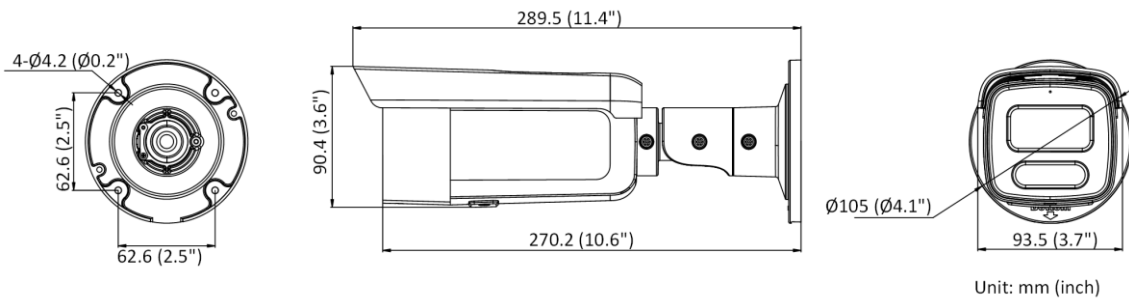

Environment	CE-RoHS: 2011/65/EU; WEEE: 2012/19/EU; Reach: Regulation (EC) No 1907/2006
Protection	IP67: IEC 60529-2013

▪ Available Model

DS-2CD2T47G2-LSU/SL (2.8/4/6 mm)

▪ Dimension

▪ Accessory

▪ Optional

DS-1276ZJ-SUS Corner Mount	DS-1275ZJ-S-SUS Vertical Pole Mount	DS-1280ZJ-S Junction Box	DS-1275ZJ-SUS Vertical Pole Mount	DS-1260ZJ Junction Box
				