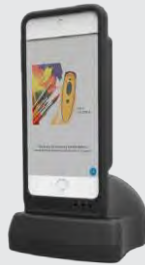

特に、免税処理を行う小売店舗では、D860一つで、商品に貼られた1Dバーコードや、スマートフォン上の2Dバーコードだけではなく、パスポートのMRZも読めるので、スペースを全く必要しません。

Bluetooth®

Apple® for iOS devices (iPad®, iPhone®, iPod Touch®)認定で、AndroidやWindows®とも互換です。

特徴

- **Bluetooth Wireless Technology** - Bluetoothを備えたiOS, Android, Windows対応のスマートフォン、タブレット、ノートブックやデスクトップコンピューターと互換性があります
- **Apple® for iOS認定** - 保証された互換性-Capture SDKは700以上のアプリケーションに統合されており、Socket Mobileスキャナーは、現在利用可能な最もネイティブに統合されたスキャナーの1つです。Socket Mobile Scannerは、HID (キーボードエミュレーション) モードの標準のアプリケーションと100%互換性があります。
- **AndroidとWindows互換**
- **スキャンング** - 安全なLED照準器が付いた高速2D/1Dスキャンングで、無指向でスキャンできます。加えて、OCR A&B fonts, OCR USC, OCR passport ならびにOCR MICR (E13B) フォントもスキャンします。
- **優れたデコード能力** - 品質の悪いバーコードもスキャンできます。
- **LED照準器** - LEDドットの明るく四角い照準器によりバーコードに正確に当てることができます。
- **超軽量で薄型** - 厚み : 1.27cm、重量 : 48g
- **ユーザーフィードバック** - ビープ音や振動でスキャン成功を知らせます。
- **長時間バッテリー** - 約10時間の連続電池動作可能
- **片手操作可能** - 付属のクリップを使ってスマートフォンに装着し、片手で操作ができます。
- **抗菌対策** - 有害なバクテリアから保護します
- **アプリケーションへの組み込み** - Socket MobileのCapture SDKを使ってD800の機能をお客様のアプリケーションに組み込むことで、高速で信頼性のあるシステムを構築することができます。
- **アクセサリ** - クリップ (同梱)。充電ドック、充電アダプター、6連充電ドック (別売)
- **米国で設計製造**
- **Capture SDK** (別売)
- **1年保証**

重量:
47.5 g

- (1) S860, 2D/1D, パスポートリーダー
- (1) マイクロ USB充電ケーブル
- (1) 汎用クリップ

別売のアクセサリ

DuraCase -
Apple® iPod touch® for 5th/6th gen
Samsung J3/J5
Samsung Galaxy S7

DuraCase 充電アダプター

DuraCase & Charging Dock
Apple® iPod touch® for 5th/6th generation
Samsung J3/J5
Samsung Galaxy S7

DuraCase 充電ドック

ホルスター

DuraCase 6連充電ドック

DuraCase 6連充電ドック用AC電源コード

Klip Cases
iPhone SE/5/5s
iPhone 5c
iPod touch(5th generation)
Samsung Galaxy S4

リストストラップ、ネックストラップ

技術: 2D/1D バーコードイメージャー & OCR キャラクターリーダー
 光源: Hyper red 660 NM (nanometer) LED 6/0 NM LED