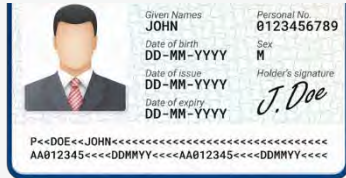

Asia Pacífico: +1 510 933 3122

Japón: +8190 9808 0518

Alemania: +49 9401 5299 052

Latinoamérica: +1 510 933 3153

SOCKETSCAN® S860

2D/1D Imager

Passport Reader

OCR-A / OCR-B / MICR E13B