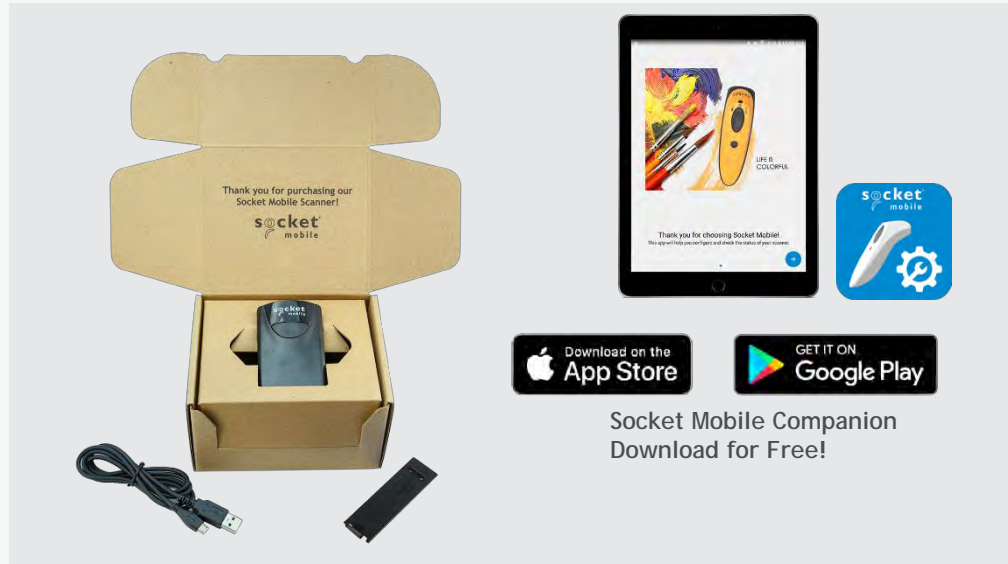

パスポートも読める超薄型Bluetoothバーコードスキャナー：スマートフォン装着型

DuraScan® D860は、パスポート (MRZ) も読めるBluetooth®ワイヤレス接続を備えた耐久性の高い2D/1Dバーコードスキャナーで、同梱のクリップを使ってスマートフォンなどの背面に装着して片手操作ができます。ユーザーは、ラベルに印刷された、または画面に表示されたバーコードをスキャンできます。約16時間の連続電池動作が可能で、2シフトの作業に充電を心配せずに使えます。外側のゴム性の材料は落下保護を高めます。使いやすく、モバイルデバイスに取り付け可能で、ポケットにすっきりと収まり、手のひらにすっぽり収まるので、片手で操作できます。小売店頭販売、在庫管理、受注入力、フィールドサービス、およびその他のモバイルビジネスアプリケーションで使えます。

特に、免税処理を行う小売店舗では、D860一つで、商品に貼られた1Dバーコードや、スマートフォン上の2Dバーコードだけではなく、パスポートのMRZも読めるので、スペースを全く必要しません。

Bluetooth®

Apple® for iOS devices (iPad®, iPhone®, iPod Touch®)認定で、AndroidやWindows®とも互換です。

特徴

- **Bluetooth Wireless Technology** - Bluetoothを備えたiOS, Android, Windows対応のスマートフォン、タブレット、ノートブックやデスクトップコンピューターと互換性があります
- **Apple® for iOS認定** - 保証された互換性-Capture SDKは700以上のアプリケーションに統合されており、Socket Mobileスキャナーは、現在利用可能な最もネイティブに統合されたスキャナーの1つです。Socket Mobile Scannerは、HID (キーボードエミュレーション) モードの標準のアプリケーションと100%互換性があります。
- **AndroidとWindows互換**
- **スキャンング** - 安全なLED照準器が付いた高速2D/1Dスキャンングで、無指向でスキャンできます。加えて、OCR A&B fonts, OCR USC, OCR passport ならびにOCR MICR (E13B) フォントもスキャンします。
- **優れたデコード能力** - 品質の悪いバーコードもスキャンできます。
- **LED照準器** - LEDドットの明るく四角い照準器によりバーコードに正確に当てることができます。
- **超軽量で薄型** - 厚み : 1.27cm、重量 : 48g
- **ユーザーフィードバック** - ビープ音や振動でスキャン成功を知らせます。
- **長時間バッテリー** - 約10時間の連続電池動作可能
- **片手操作可能** - 付属のクリップを使ってスマートフォンに装着し、片手で操作ができます。
- **抗菌対策** - 有害なバクテリアから保護します
- **アプリケーションへの組み込み** - Socket MobileのCapture SDKを使ってD800の機能をお客様のアプリケーションに組み込むことで、高速で信頼性のあるシステムを構築することができます。
- **アクセサリ** - クリップ (同梱)。充電ドック、充電アダプター、6連充電ドック (別売)
- **米国で設計製造**
- **Capture SDK** (別売)
- **1年保証**

重量:
47.5 g

- (1) S860, 2D/1D, パスポートリーダー
- (1) マイクロ USB充電ケーブル
- (1) 汎用クリップ

別売のアクセサリ

DuraCase -
Apple® iPod touch® for 5th/6th gen
Samsung J3/J5
Samsung Galaxy S7

DuraCase 充電アダプター

DuraCase & Charging Dock
Apple® iPod touch® for 5th/6th generation
Samsung J3/J5
Samsung Galaxy S7