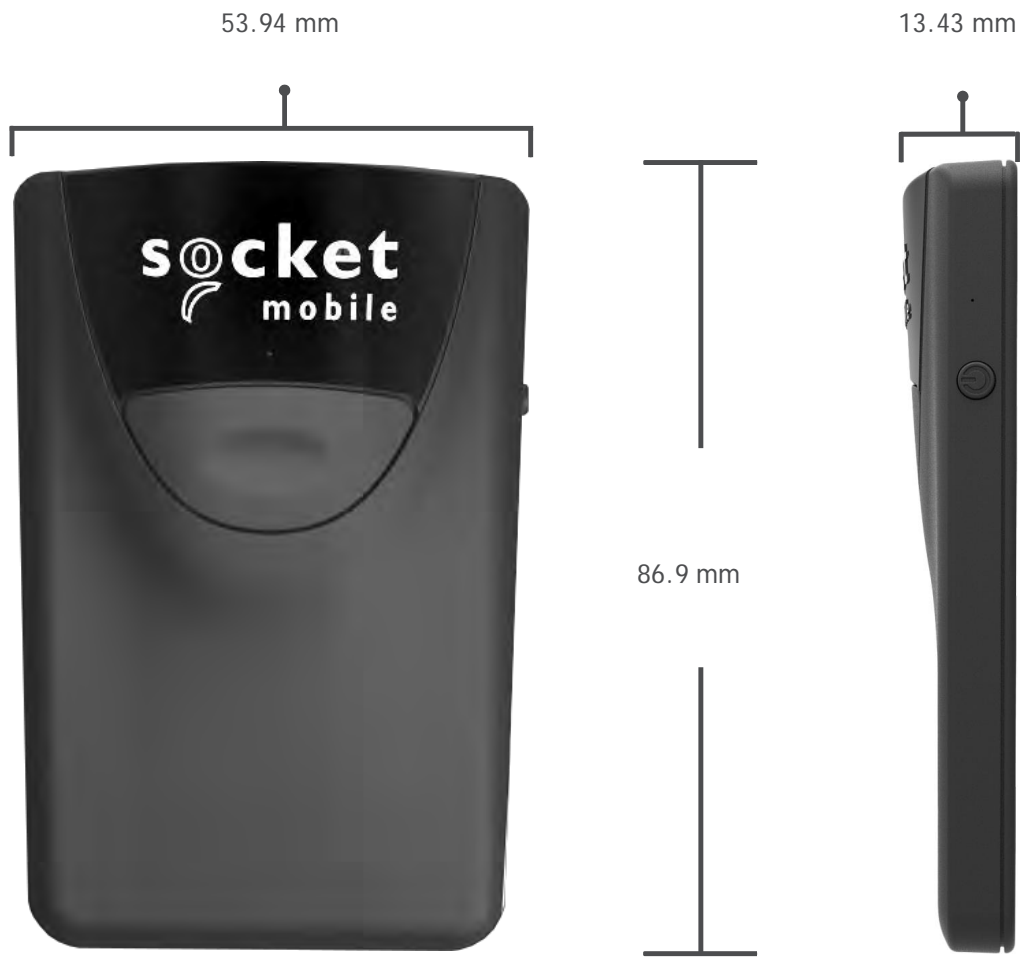

パスポートも読める超薄型Bluetoothバーコードスキャナー：スマートフォン装着型

DuraScan® D860は、パスポート (MRZ) も読めるBluetooth®ワイヤレス接続を備えた耐久性の高い2D/1Dバーコードスキャナーで、同梱のクリップを使ってスマートフォンなどの背面に装着して片手操作ができます。ユーザーは、ラベルに印刷された、または画面に表示されたバーコードをスキャンできます。約16時間の連続電池動作が可能で、2シフトの作業に充電を心配せずに使えます。外側のゴム性の材料は落下保護を高めます。使いやすく、モバイルデバイスに取り付け可能で、ポケットにすっきりと収まり、手のひらにすっぽり収まるので、片手で操作できます。小売店頭販売、在庫管理、受注入力、フィールドサービス、およびその他のモバイルビジネスアプリケーションで使えます。

特に、免税処理を行う小売店舗では、D860一つで、商品に貼られた1Dバーコードや、スマートフォン上の2Dバーコードだけではなく、パスポートのMRZも読めるので、スペースを全く必要しません。

Bluetooth®

Apple® for iOS devices (iPad®, iPhone®, iPod Touch®)認定で、AndroidやWindows®とも互換です。

特徴

- **Bluetooth Wireless Technology** - Bluetoothを備えたiOS, Android, Windows対応のスマートフォン、タブレット、ノートブックやデスクトップコンピューターと互換性があります
- **Apple® for iOS認定** - 保証された互換性-Capture SDKは700以上のアプリケーションに統合されており、Socket Mobileスキャナーは、現在利用可能な最もネイティブに統合されたスキャナーの1つです。Socket Mobile Scannerは、HID (キーボードエミュレーション) モードの標準のアプリケーションと100%互換性があります。
- **AndroidとWindows互換**
- **スキャンング** - 安全なLED照準器が付いた高速2D/1Dスキャンングで、無指向でスキャンできます。加えて、OCR A&B fonts, OCR USC, OCR passport ならびにOCR MICR (E13B) フォントもスキャンします。
- **優れたデコード能力** - 品質の悪いバーコードもスキャンできます。
- **LED照準器** - LEDドットの明るく四角い照準器によりバーコードに正確に当てることができます。
- **超軽量で薄型** - 厚み : 1.27cm、重量 : 48g
- **ユーザーフィードバック** - ビープ音や振動でスキャン成功を知らせます。
- **長時間バッテリー** - 約10時間の連続電池動作可能
- **片手操作可能** - 付属のクリップを使ってスマートフォンに装着し、片手で操作ができます。
- **抗菌対策** - 有害なバクテリアから保護します
- **アプリケーションへの組み込み** - Socket MobileのCapture SDKを使ってD800の機能をお客様のアプリケーションに組み込むことで、高速で信頼性のあるシステムを構築することができます。
- **アクセサリ** - クリップ (同梱)。充電ドック、充電アダプター、6連充電ドック (別売)
- **米国で設計製造**
- **Capture SDK** (別売)
- **1年保証**

重量:
47.5 g

- (1) S860, 2D/1D, パスポートリーダー
- (1) マイクロ USB充電ケーブル
- (1) 汎用クリップ

別売のアクセサリ

DuraCase -
Apple® iPod touch® for 5th/6th gen
Samsung J3/J5
Samsung Galaxy S7

DuraCase 充電アダプター

DuraCase & Charging Dock
Apple® iPod touch® for 5th/6th generation
Samsung J3/J5
Samsung Galaxy S7