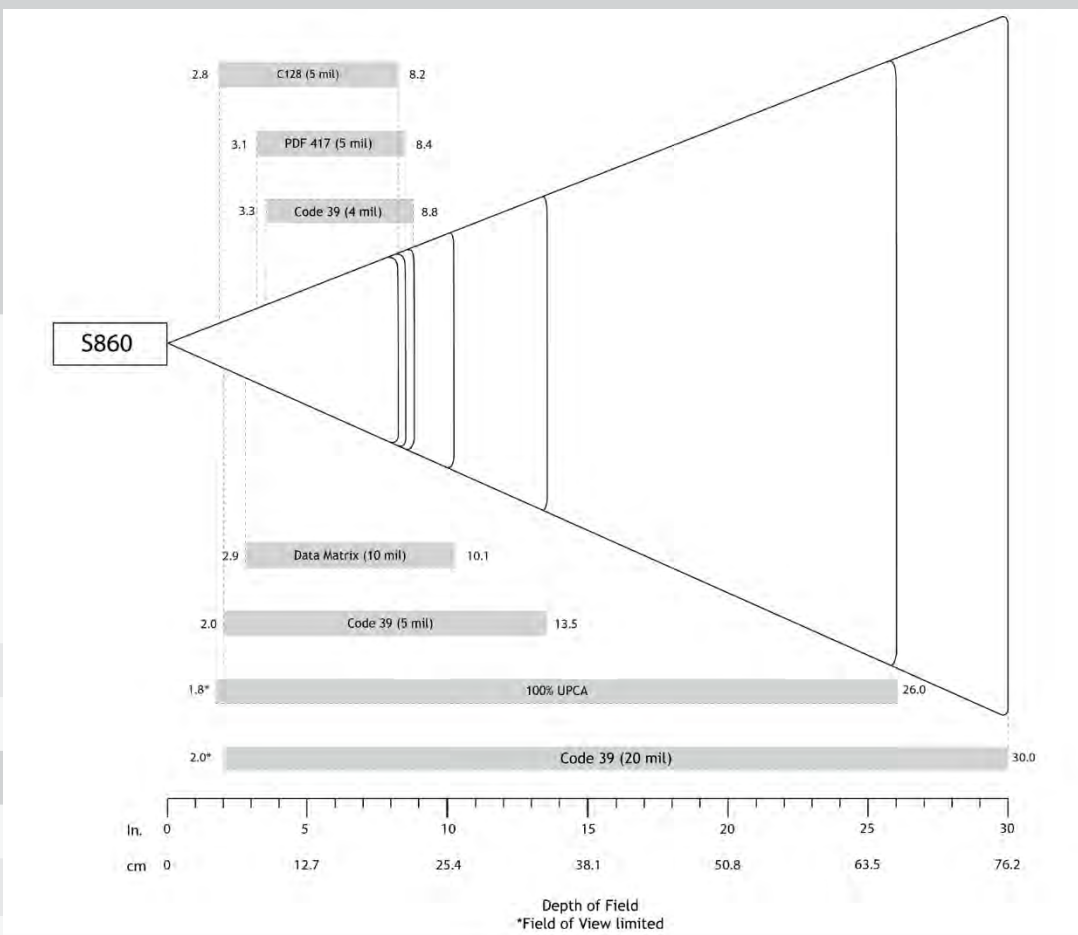

技術: 2D/1D バーコードイメージャー & OCR キャラクターリーダー
光源: Hyper red 660 NM (nanometer) LED 6/0 NM LED

スキャン仕様

バーコードシンボロロジー (デフォルト):

1D Symbologies: Codabar, Code 39, Code 93, Code 128, EAN-13/JAN, EAN-8/JAN, GS1 Databar, GS1 Databar Expanded, GS1 Databar Limited, GS1-128, Interleaved 2 of 5, ISBT 128, UPC A, UPC EO
2D Symbologies: Aztec, Data Matrix, Maxicode, Micro PDF417, PDF417
Postal Codes: Australia Post
OCR Type Face: OCR B ICAO Travel Documents

サポートするバーコードシンボロロジー:

1D Symbologies: Bookland EAN, Chinese 2 of 5, Codabar, Code 11, Code 39, Code 93, Code 128, Composite CC-A/B, Composite CC-C, Composite TLC, Discrete 2 of 5, EAN-13/JAN, EAN-8/JAN, GS1 Databar, GS1 Databar Expanded, GS1 Databar Limited, GS1-128, Interleaved 2 of 5, ISBT 128, ISSN EAN, Matrix 2 of 5, MSI, UPC/EAN/JAN, UPC A, UPC EO

2D Symbologies: Aztec, Data Matrix, Maxicode, Micro PDF417, MicroQR, PDF417, QR Code

Postal Codes: Australia Post, Han Xin, Japan Postal, KIX Code, Maxicode, Netherlands, UPU FICS Posta, US Planet, US Postnet, USPS 4CB/One Code/Intelligent Mail
OCR Type Face: OCR-A, OCR-B, MICR-BBB, US currency serial number

スキャン角度: Horizontal: 42° Vertical: 28°

センサー解像度: 1280 x 800 pixels

プリントコントラスト: Down to 25%

読み取り距離:

4.6 to 76.2 cm。バーコードのサイズやタイプ、ラベルの材質、スキャン角度などに依存

デコード範囲: