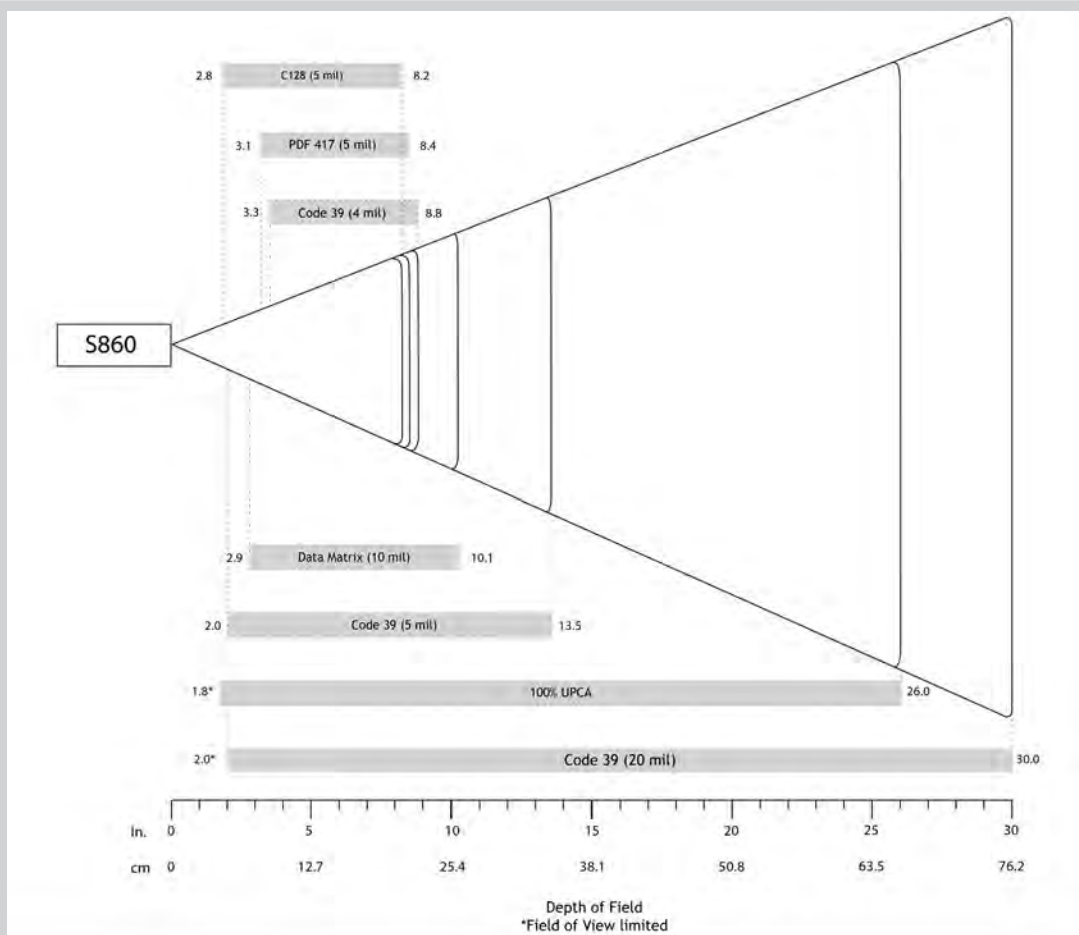

Ángulo de escaneo: Horizontal: 42° Vertical: 28°

Resolución del sensor: 1280 x 800 pixels

Contraste de impresión: Down to 25%

Lectura lectura:

4.6 a 76.2 cm (1.8 a 30.0 in) Depende del tamaño del código de barras, la simbología, el medio de la