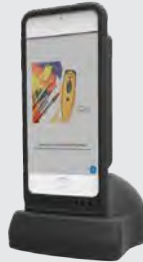

Peso/volumen: 1.7 oz (48 g)

- (1) S860, escáner de códigos de barras generador de imágenes 2D/1D y lector de pasaportes
- (1) Cable cargador micro USB
- (1) Carcasa Klip Universal
- (1) Folleto de inicio

¡Descarga gratuita de Socket Mobile Companion!

ACCESORIOS OPCIONALES

DuraCase - únicamente Apple® iPod touch® for 5th/6th/7th gen Samsung J3/J5 Samsung Galaxy S7

Adaptador del cargador DuraCase

DuraCase y Cargador Apple® iPod touch® for 5th/6th/7th generation Samsung J3/J5 Samsung Galaxy S7