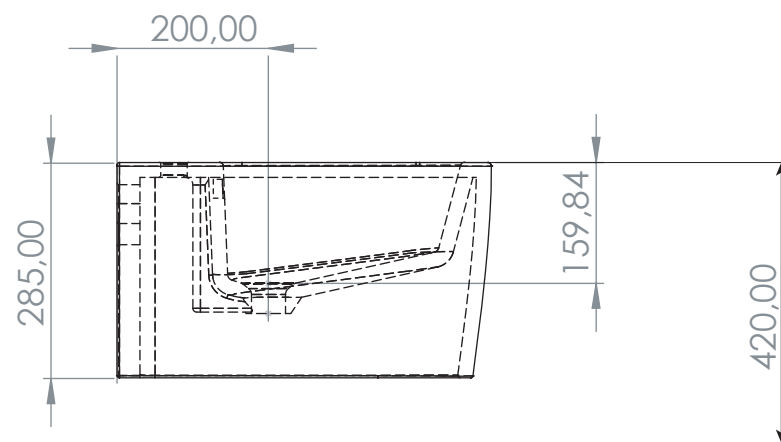

AET

ART.
S596

QUO
Wall-hung Quo bidet

MATERIAL: VITREUS

REV. 14.07.2021

PAVIMENTO - FLOOR

AET

ART.
S596

QUO
Wall-hung Quo bidet

MATERIAL: VITREUS

REV. 14.07.2021