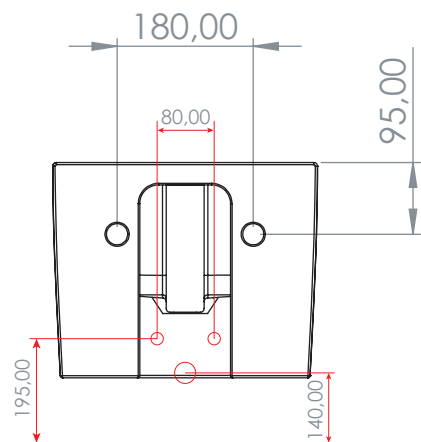

AET

ART.
S596

QUO
Wall-hung Quo bidet

MATERIAL: VITREUS

REV. 14.07.2021

PAVIMENTO - FLOOR

AET

ART.
S596