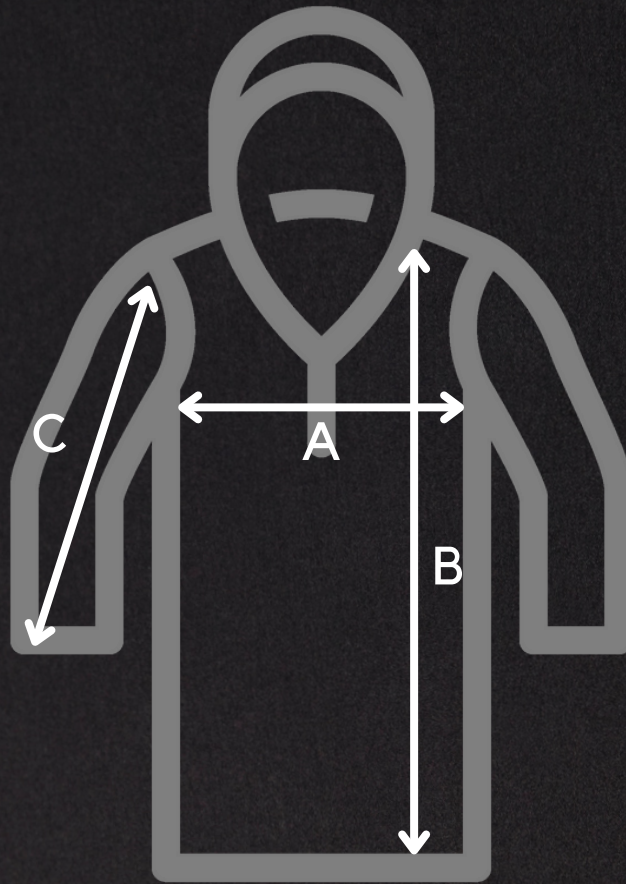

# Größentabelle

## HIGHSTYLE HOODIEKLEID

	SIZES	XS	S	M	L	XL	XXL
A	Schulterbreite	49	51.5	54.5	57.5	60.5	63.5
B	Körperlänge	83.5	85.5	87.5	89.5	90.5	91.5
C	Armlänge	59.5	60.5	61.5	62	62.5	62.5