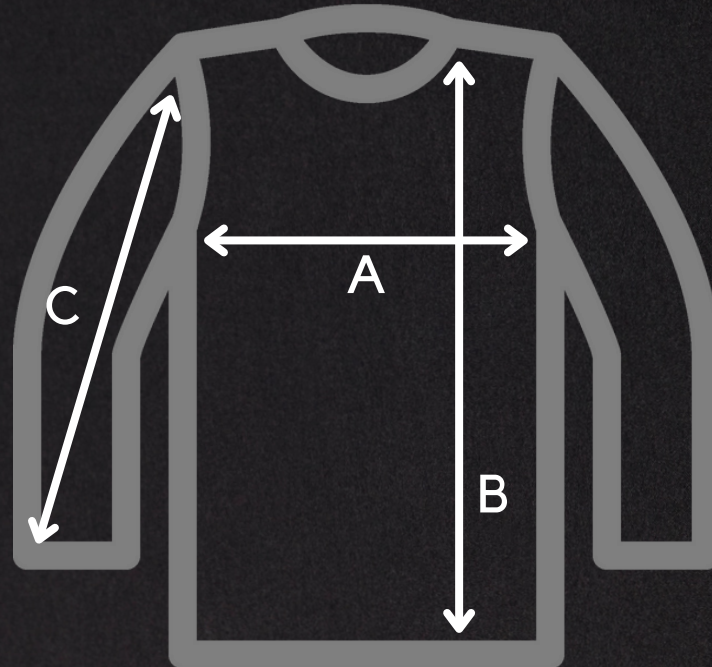

Größentabelle

HIGHSTYLE UNISEX SWEATER

	SIZES	XXS	XS	S	M	L	XL	XXL	3XL
A	Schulterbreite	45.5	48	50.5	56	59	62	65	70
B	Körperlänge	63	65	68	74	76	78	80	82
C	Armlänge	61	62	64.5	67.5	69	70.5	70.5	70.5