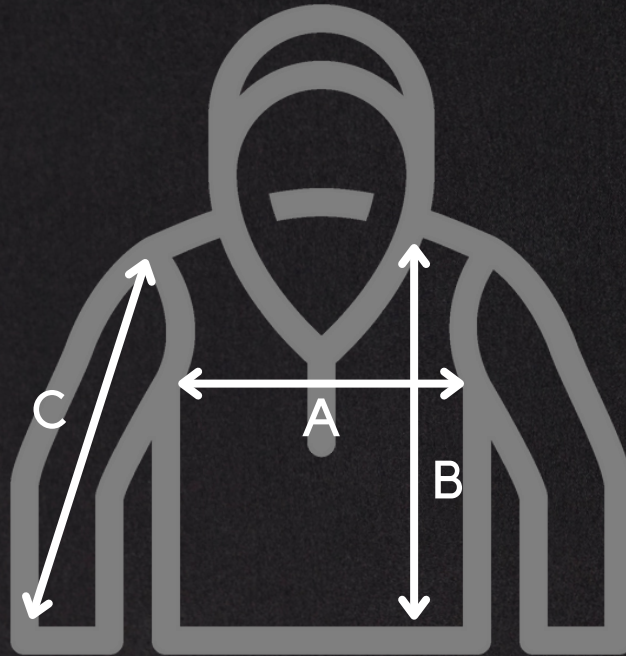

Größentabelle

HIGHSTYLE UNISEX BASIC HOODIE

	SIZES	XXS	XS	S	M	L	XL	XXL	3XL	4XL
A	Schulterbreite	46.5	49	51.5	54	57	60	63	66	71
B	Körperlänge	63	65	68	72	74	76	78	80	82
C	Armlänge	60.5	61.5	64	65.5	67	68.5	70	70	70