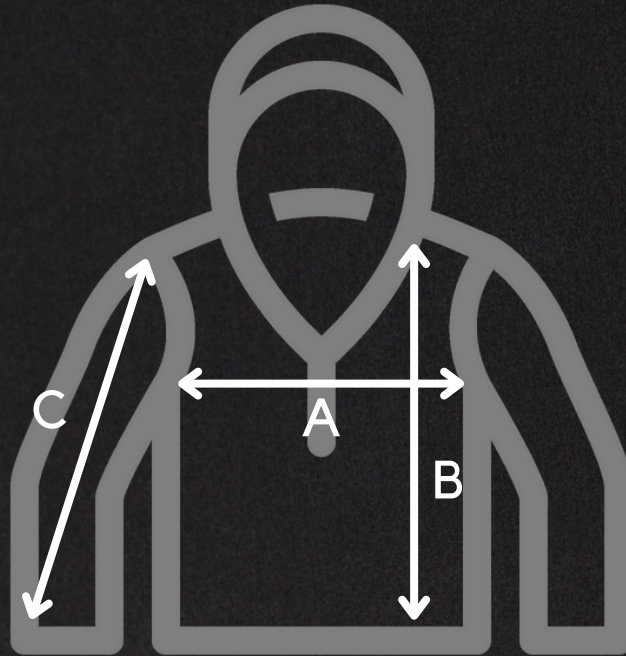

# Größentabelle

## HIGHSTYLE UNISEX OVERSIZE HOODIE

	SIZES	XXS	XS	S	M	L	XL	XXL	3XL
A	Schulterbreite	51.5	54	56.5	59	62	65	68	71
B	Körperlänge	62	63	66	70	72	74	76	79
C	Armlänge	57.5	58.5	61.5	64	65.5	67	68.5	68.5