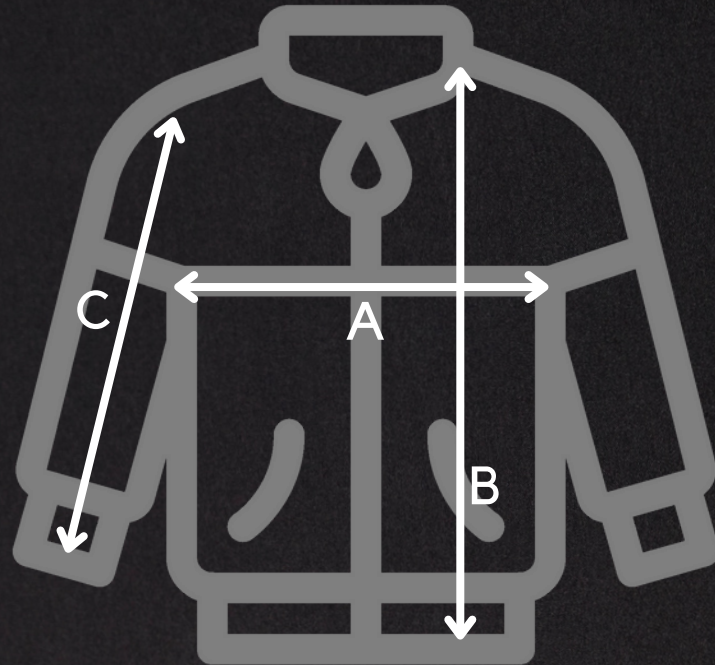

Größentabelle

HIGHSTYLE UNISEX SWEATER

	SIZES	XXS	XS	S	M	L	XL	XXL	3XL	4XL	5XL
A	Schulterbreite	46.5	49	51.5	54	57	60	63	66	71	76
B	Körperlänge	61	63	68	72	74	76	78	80	82	83
C	Armlänge	59	60	64	65.5	67	68.5	70	70	70	70