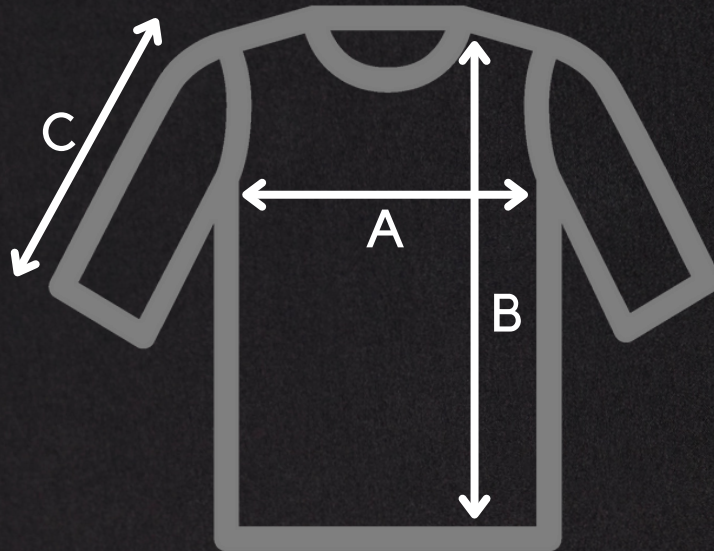

Größentabelle

HIGHSTYLE UNISEX OVERSIZE SHIRTS

	SIZES	XXS	XS	S	M	L	XL	XXL	3XL
A	Schulterbreite	52	54.5	57	60	63	66	69	72
B	Körperlänge	62	64	66	70	73	75	77	79
C	Armlänge	11	11.5	12	14	16	17.5	19	20.5