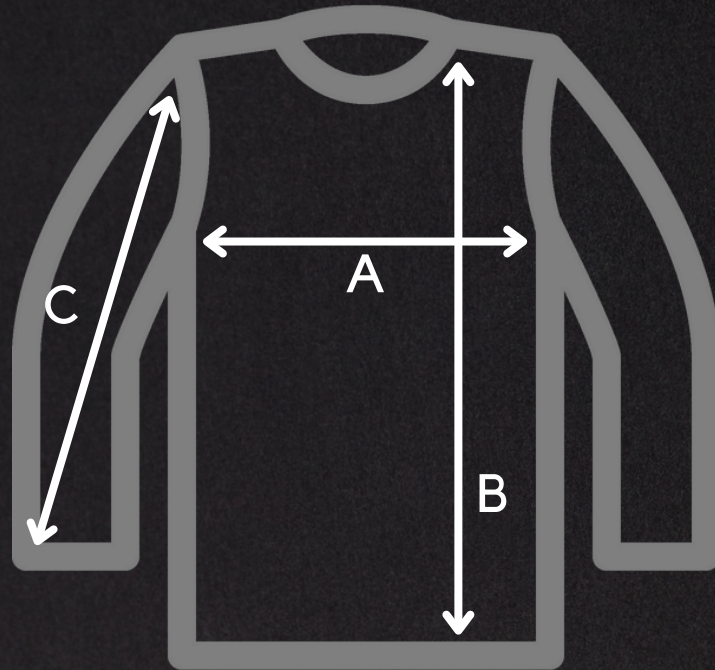

# Größentabelle

## HIGHSTYLE UNISEX OVERISZE SWEATER

	SIZES	XXS	XS	S	M	L	XL	XXL	3XL
A	Schulterbreite	51,5	54	56,5	59	62	65	68	71
B	Körperlänge	62	63	66	70	72	74	76	79
C	Armlänge	57,5	58,5	61,5	64	65,5	67	68,5	68,5