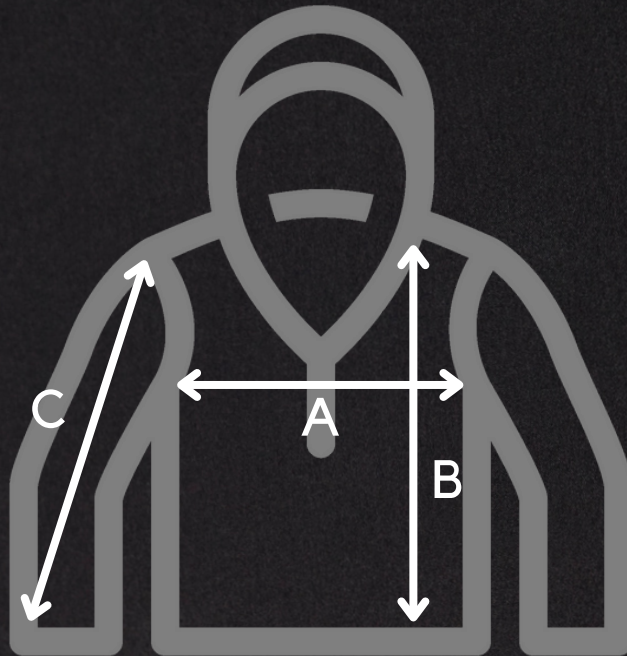

# Größentabelle

## HIGHSTYLE HALF ZIP

	SIZES	XXS	XS	S	M	L	XL	XXL	3XL
A	Schulterbreite	56,5	59	61,5	64	67	70	73	76
B	Körperlänge	61	63	68	72	74	76	78	80
C	Armlänge	56,5	57,5	61,5	63	64,5	66	67,5	67,5