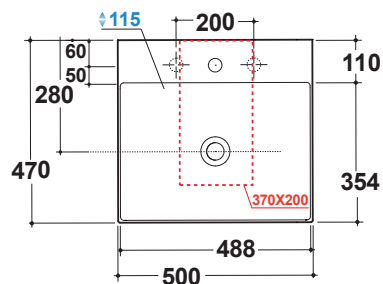

T-EDGE LAVABO B6R51BI

CE EN 14688:2015

GLOBO

Lavaboabbinabile con Arredo Wood
It can be combined with ArredoWoodfurniture

Le Pietre

GLOBOTHIN®

Bagno di Colore

Cod. **B6R51BI**

Lavabo 50.47h12 cm. Installazione sospesa o da appoggio.

Completo di fissaggi. Peso 13 Kg

Basin 50.47h12 cm. Wall-hung or Sit-on installation.

Fixing kit included. Weight 13 Kg