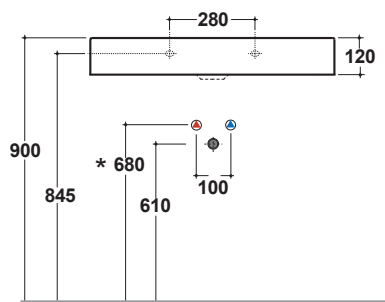

* Perrubinetto su piano / *For tap mounted on counter top*

Cod. **F1024BI**

Piletta a scarico libero con tappo in ceramica per lavabi senza troppo pieno. Peso 0,5 Kg
Valvedrain with ceramic top for basins without overflow. Weight 0,5 Kg

Cod. **F1024CR**

Piletta cromata a scarico libero per lavabi senza troppo pieno. Peso 0,5 Kg
Chromed valvedrain for basins without overflow. Weight 0,5 Kg