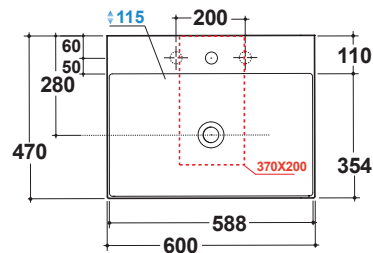

T-EDGE LAVABO B6R65BI

CE EN 14688:2015

GLOBO

Lavaboabbinabile con Arredo Wood
It can be combined with ArredoWoodfurniture

GLOBOTHIN®

Le Pietre

Bagno di Colore

Cod. **B6R65BI**

Lavabo 60,47h12 cm. Installazione sospesa o da appoggio.

Completo di fissaggi. Peso 16,5 Kg

Basin 60.47h12 cm. Wall-hung or sit-on installation.

Fixing kit included. Weight 16,5 Kg