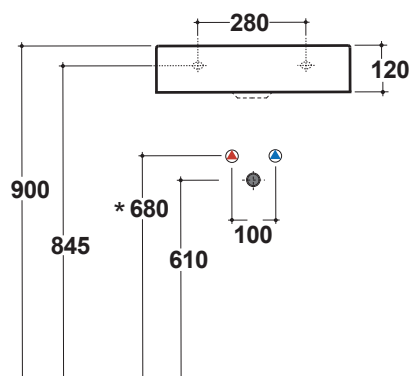

* Perrubinetto su piano / For tap mounted on countertop

Cod. **FI024BI**

Piletta a scarico libero con tappo in ceramica per lavabi senza troppo pieno. Peso 0,5 Kg

Valvedrain with ceramic top for basins without overflow. Weight 0,5 Kg

Cod. **FI024CR**

Piletta cromata a scarico libero per lavabi senza troppo pieno. Peso 0,5 Kg

Chromed valvedrain for basins without overflow. Weight 0,5 Kg