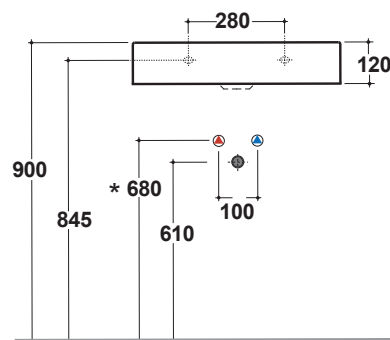

* Perrubinetto supiano / *For tap mounted on countertop*

Cod. **F1024BI**

Piletta a scarico libero con tappo in ceramica per lavabi senza troppo pieno. Peso 0,5 Kg

Valvedrain with ceramic top for basins without overflow. Weight 0,5 Kg

Cod. **F1024CR**

Piletta cromata a scarico libero per lavabi senza troppo pieno. Peso 0,5 Kg

Chromed valvedrain for basins without overflow. Weight 0,5 Kg