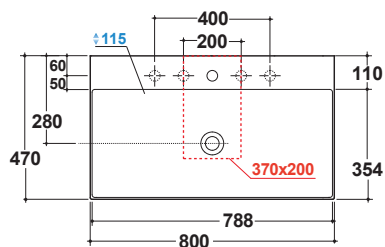

T-EDGE LAVABO B6R81BI

CE EN 14688:2015

GLOBO

Lavaboabbinabile con Arredo Wood
It can be combined with Arredo Wood furniture

GLOBOTHIN®

Le Pietre

Bagno di Colore

Cod. **B6R81BI**

Lavabo 80.47h12 cm. Installazione sospesa o da appoggio.
Completo di fissaggi. Peso 20 Kg
*Basin 80.47h12 cm. Wall-hung or Sit-on installation.
Fixing kit included. Weight 20 Kg*