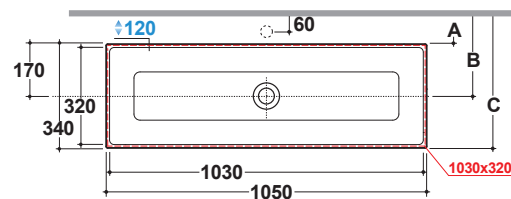

STOCKHOLM LAVABO FO105BI

CE EN 14688:2015

GLOBO

Installazione ad incasso

Recessed installation

	Rubinetto a parete Wall mounted taps	Rubinetto su piano Tap mounted on countertop
A :	90	115
B :	260	285
C :	430	455