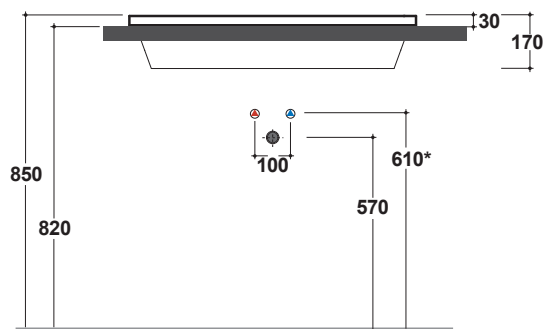

* Perrubinetto su piano / Fortaps mounted on countertop

Installazione sottopiano
Undertop installation