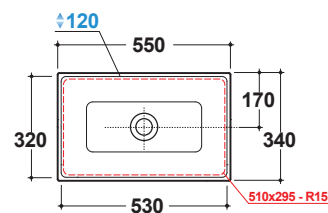

Cod. **FI012BI**

Piletta up and down con tappo in ceramica per lavabi con troppo pieno. Peso 0,5Kg
Push open valve drain with ceramic top for basins with overflow. Weight 0,5Kg

Cod. **FI012CR**

Piletta cromata up and down per lavabi con troppo pieno. Peso 0,5Kg
Push open chrome valve drain for basins with overflow. Weight 0,5Kg

Cod. **FKSG5**

Kit fissaggio per lavabi sottopiano.
Fixing kit for under top basin.