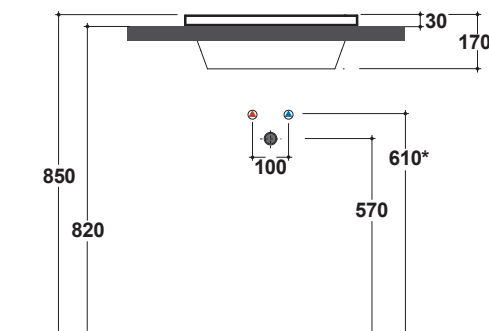

* Perrubinetto su piano / For taps mounted on countertop

Installazione sottopiano
Under top installation