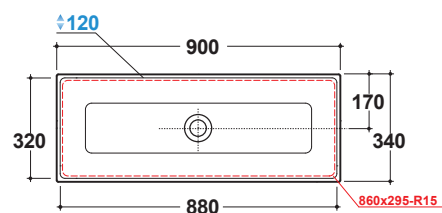

Cod. FI012BI

Piletta up and down con tappo in ceramica per lavabi con troppo pieno. Peso 0,5Kg
Push open valve drain with ceramic top for basins with overflow. Weight 0,5Kg

Cod. FI012CR

Piletta cromata up and down per lavabi con troppo pieno. Peso 0,5Kg
Push open chrome valve drain for basins with overflow. Weight 0,5Kg

Cod. FKSG5

Kit fissaggio per lavabi sottopiano.
Fixing kit for undertop basin.