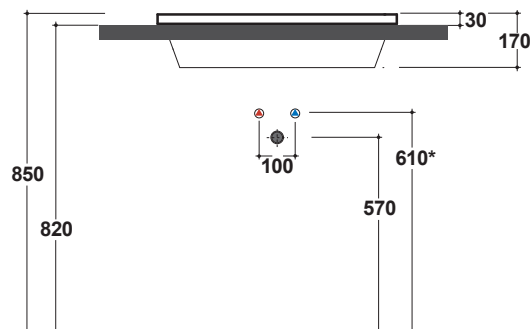

* Perrubinetto su piano / Fortaps mounted on countertop

Installazione sottopiano
Undertop installation