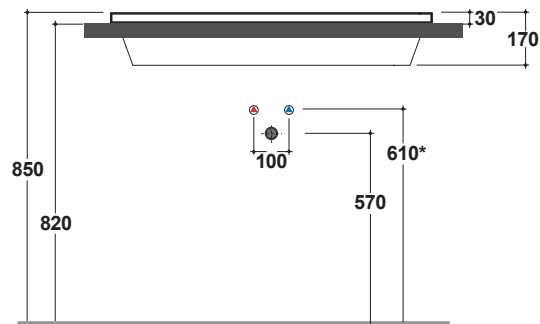

* Per rubinetto su piano / For tap mounted on countertop

Cod. **FO105BI**

Lavabo 105.34h17 cm. Installazione ad incasso o installazione sottopiano tramite fissaggio FKSG5. Peso 22 Kg

Basin 105.34h17 cm. Recessed installation or under top installation by fixing kit FKSG5. Weight 22 Kg

Installazione sottopiano

Undertop installation