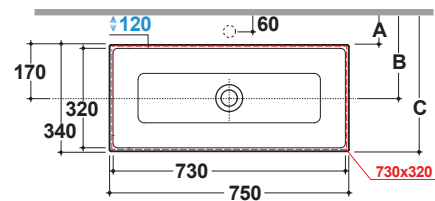

Cod. FO075BI

Lavabo 75.34h17 cm. Installazione ad incasso o installazione sottopiano
tramite fissaggio FKSG5. Peso 17 Kg

Basin 75.34h17 cm. Recessed installation or under top installation by fixing
kit FKSG5. Weight 17 Kg

GLOBO

Installazione ad incasso
Recessed installation

	Rubinetto parete Wall mounted taps	Rubinetto su piano Taps mounted on countertop
A:	90	115
B:	260	285
C:	430	455