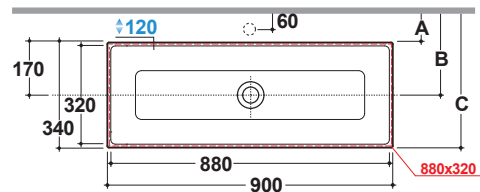

Rubinetto a parete Wall mounted taps	Rubinetto su piano Taps mounted on countertop
A:	90	115
B:	260	285
C:	430	455