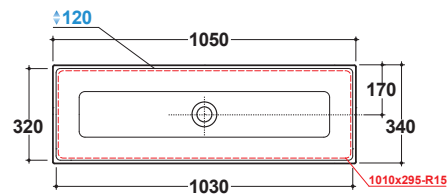

Cod. **FI012BI**

Piletta up and down con tappo in ceramica per lavabi con troppo pieno. Peso 0,5Kg

Push open valve drain with ceramic top for basins with overflow. Weight 0,5Kg

Cod. **FI012CR**

Piletta cromata up and down per lavabi con troppo pieno. Peso 0,5Kg

Push open chromed valve drain for basins with overflow. Weight 0,5Kg

Cod. **FKSG5**

Kit fissaggio per lavabi sottopiano.

Fixing kit for under top basin.