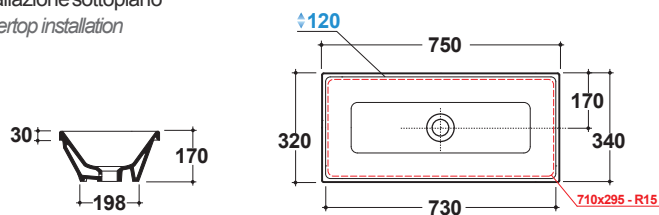

Cod. FI012BI

Piletta up and down con tappo in ceramica per lavabi con troppo pieno. Peso 0,5Kg
Push open valve drain with ceramic top for basins with overflow. Weight 0,5Kg

Cod. FI012CR

Piletta cromata up and down per lavabi con troppo pieno. Peso 0,5Kg
Push open chrome valve drain for basins with overflow. Weight 0,5Kg

Cod. FKSG5

Kit fissaggio per lavabi sottopiano.
Fixing kit for under top basin.