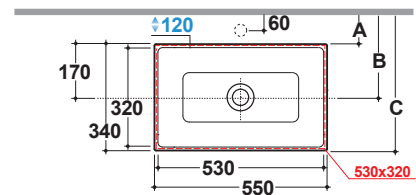

Cod. **FO056BI**

Lavabo 55.34h17 cm. Installazione ad incasso o installazione sottopiano
tramite fissaggio FKSG5. Peso 12 Kg
Basin 55.34h17 cm. Recessed installation or under top installation by fixing
kit FKSG5. Weight 12 Kg

Installazione ad incasso
Recessed installation

GLOBO

	Rubinetto a parete Wall mounted taps	Rubinetto su piano Taps mounted on countertop
A:	90	115
B:	260	285
C:	430	455