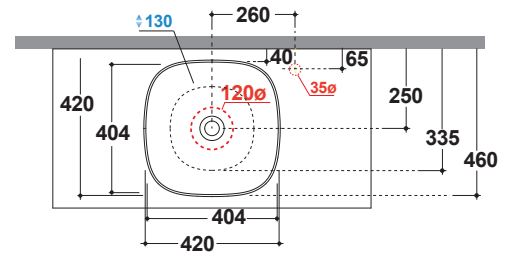

T-EDGE LAVABO B6Q43BI

CE EN 14688:2015

GLOBO

Lavaboabbinabile con Arredo Wood
It can be combined with ArredoWoodfurniture

Bagno di Colore

GLOBOTHIN®

Le Pietre

Cod. **B6Q43BI**

Lavabo 42.42h16 cm. Installazione da appoggio. Peso 8,5 Kg
Basin 42.42h16 cm. Sit-on installation. Weight 8,5Kg