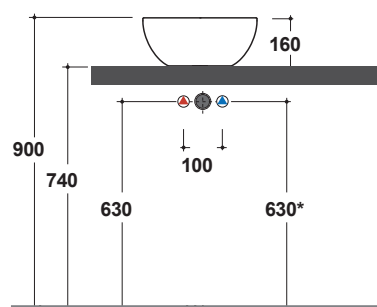

* Per rubinetto su piano / For taps mounted on countertop

Cod. **B6Q38BI**

Lavabo 38.38h16 cm. Installazione da appoggio. Peso 7 Kg
Basin 38.38h16 cm. Sit-on installation. Weight 7 Kg

Cod. **FI024BI**

Piletta a scarico libero con tappo in ceramica per lavabi senza troppo pieno. Peso 0,5 Kg
Valvedrain with ceramic top for basins without overflow. Weight 0,5 Kg

Cod. **FI024CR**

Piletta cromata a scarico libero per lavabi senza troppo pieno. Peso 0,5 Kg
Chromed valvedrain for basins without overflow. Weight 0,5 Kg