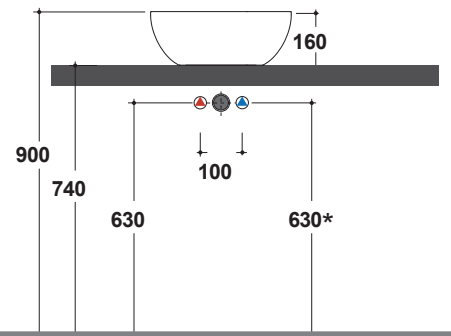

* Perrubinetto su piano / *For tap mounted on countertop*

Cod. **FI024BI**

Piletta a scarico libero con tappo in ceramica per lavabi senza troppo pieno. Peso 0,5 Kg
Valvedrain with ceramic top for basins without overflow. Weight 0,5Kg

Cod. **FI024CR**

Piletta cromata a scarico libero per lavabi senza troppo pieno. Peso 0,5 Kg
Chromed valvedrain for basins without overflow. Weight 0,5Kg