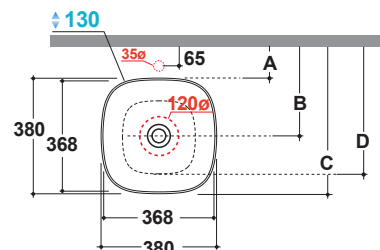

GLOBO

	Rubinetto a parete Wall mounted taps	Rubinetto su piano Taps mounted on countertop
A:	70	105
B:	260	295
C:	450	485
D:	370	405

Bagno di Colore

GLOBOTHIN®

Le Pietre