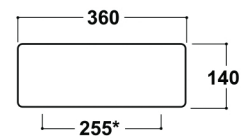

Tutto 36 & 60

WALL MOUNTED SHELVES

STYLE

Wall

CODE

TM60 (Tutto 60)
TM36 (Tutto 36)

WEIGHT

4 kg (Tutto 60)
3 kg (Tutto 36)

COLOURS

White

MATERIAL

Ceramic

INCLUSIONS

Wall fixing kit included

Tutto 60 Shelf

Tutto 36 Shelf