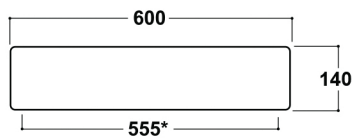

Tutto 36 & 60

WALL MOUNTED SHELVES

STYLE

Wall

CODE

TM60 (Tutto 60)
TM36 (Tutto 36)

WEIGHT

4 kg (Tutto 60)
3 kg (Tutto 36)

COLOURS

White

MATERIAL

Ceramic

INCLUSIONS

Wall fixing kit included

Tutto 60 Shelf

Tutto 36 Shelf