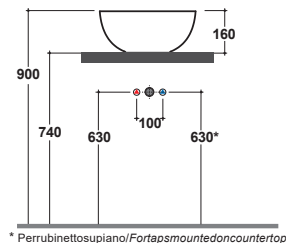

Cod. **FI024BI**

Piletta a scarico libero con tappo in ceramica per lavabi senza troppo pieno. Peso 0,5 Kg
Valvedrain with ceramic top for basins without overflow. Weight 0,5 Kg

Cod. **FI024CR**

Piletta cromata a scarico libero per lavabi senza troppo pieno. Peso 0,5 Kg
Chromed valvedrain for basins without overflow. Weight 0,5 Kg