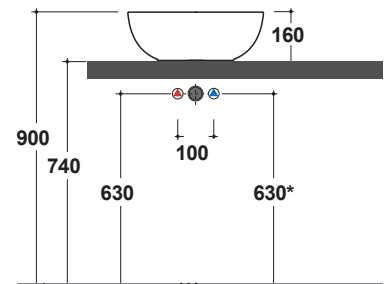

* Perrubinetto su piano / *Fortapsmounted on countertop*

Cod. **FI024BI**

Piletta a scarico libero con tappo in ceramica per lavabi senzatroppo pieno. Peso 0,5Kg
Valvedrain with ceramic top for basins without overflow. Weight 0,5Kg

Cod. **FI024CR**

Piletta cromata a scarico libero per lavabi senzatroppo pieno. Peso 0,5Kg
Chromed valvedrain for basins without overflow. Weight 0,5Kg