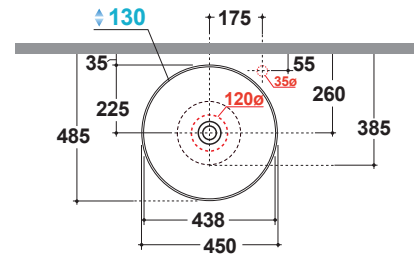

* Perrubinetto su piano / *Fortapsmounted on countertop*

Cod. **FI024BI**

Piletta a scarico libero con tappo in ceramica per lavabi senzatroppo pieno. Peso 0,5Kg
Valvedrain with ceramic top for basins without overflow. Weight 0,5Kg

Cod. **FI024CR**

Piletta cromata a scarico libero per lavabi senzatroppo pieno. Peso 0,5Kg
Chromed valvedrain for basins without overflow. Weight 0,5Kg