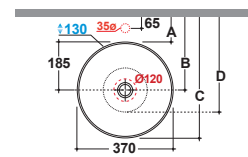

Rubinetto a parete Wall mounted tap	Rubinetto su piano Tap mounted on countertop
A:	75	110
B:	260	295
C:	448	480
D:	345	380