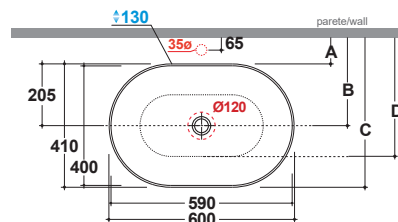

Rubinetto a parete Wall mounted taps	Rubinetto su piano Taps mounted on countertop
A :	55	105
B :	260	310
C :	465	515
D :	355	410