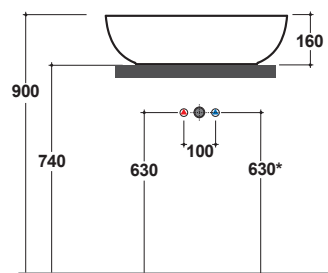

* Perrubinetto su piano / For taps mounted on countertop

Cod. **FI024BI**

Piletta a scarico libero con tappo in ceramica per lavabi senza troppo pieno. Peso 0,5 Kg
Valvedrain with ceramic top for basins without overflow. Weight 0,5 Kg

Cod. **FI024CR**

Piletta cromata a scarico libero per lavabi senza troppo pieno. Peso 0,5 Kg
Chromed valvedrain for basins without overflow. Weight 0,5 Kg