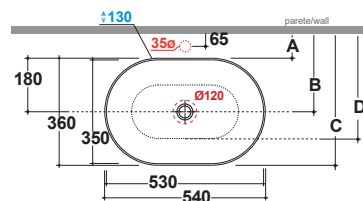

Rubinetto parete Wall mounted taps	Rubinetto piano Taps mounted on countertop
A :	80	105
B :	260	285
C :	440	465
D :	335	360