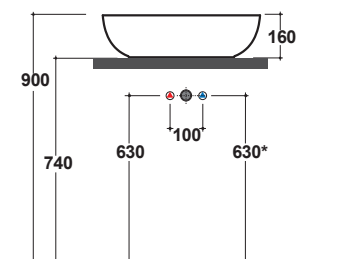

* Perrubinetto su piano / For taps mounted on countertop

Cod. **FI024BI**

Piletta a scarico libero con tappo in ceramica per lavabi senza troppo pieno. Peso 0,5 Kg
Valvedrain with ceramic top for basins without overflow. Weight 0,5 Kg

Cod. **FI024CR**

Piletta cromata a scarico libero per lavabi senza troppo pieno. Peso 0,5 Kg
Chromed valvedrain for basins without overflow. Weight 0,5 Kg

Just
BATHROOMWARE