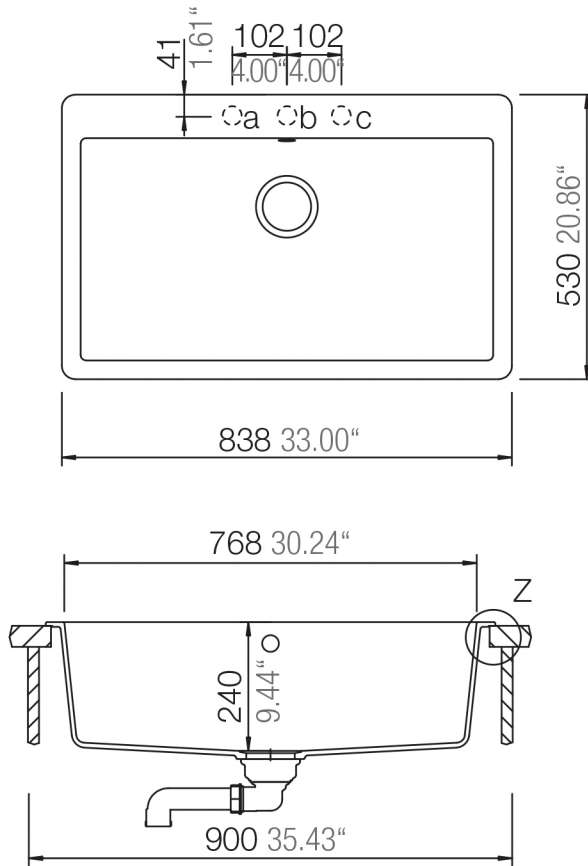

VIRTUS N-100XL

Installation: Von oben / topmount
Ausschnitt / cut-out