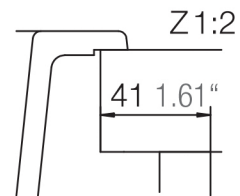

VIRTUS N-100XL

Installation: Von oben / topmount
Ausschnitt / cut-out