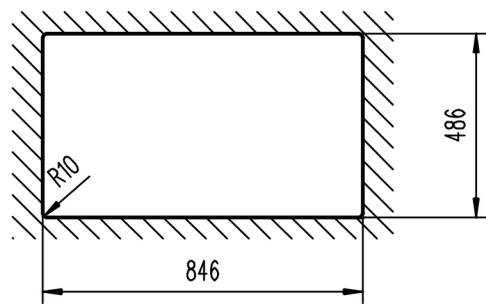

Z 1:2

Ausschnitt übergreifend 1:20

Ausschnitt Unterbau 1:20

				Maßstab 1:10		Material: Cristadur	
				Art. Nr. 575			
				<h1>Horizont N-200</h1>			
				<h2>4.10.766.04.00</h2>			
				SCHOCK ◀ Hofbauerstraße 1 · D-94209 REGEN		Blatt 1 1 Bl.	
Zust.	Änderung	Datum	Name				