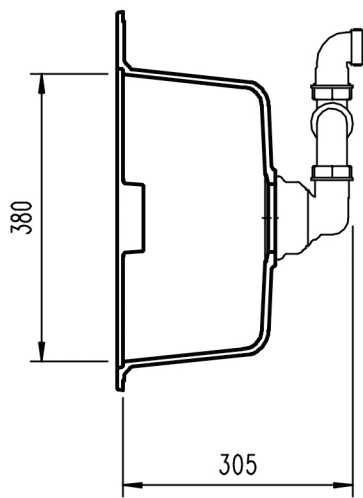

Z 1:2

Ausschnitt übergreifend 1:20

Ausschnitt Unterbau 1:20

				Maßstab 1:10		Material: Cristadur	
				Art. Nr. 575			
				<h1>Horizont N-200</h1>			
				<h2>4.10.766.04.00</h2>			
				SCHOCK ◀ Hofbauerstraße 1 · D-94209 REGEN		Blatt 1 1 Bl.	
Zust.	Änderung	Datum	Name				