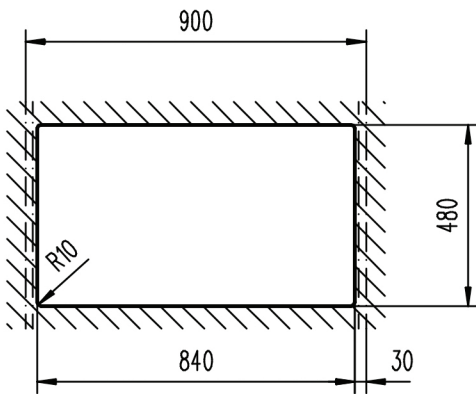

Z 1:2

Ausschnitt übergreifend 1:20

Ausschnitt Unterbau 1:20

				Maßstab 1:10		Material: Cristadur	
				Art. Nr. 575			
				<h1>Horizont N-200</h1>			
				<h2>4.10.766.04.00</h2>			
				SCHOCK ◀ Hofbauerstraße 1 · D-94209 REGEN		Blatt 1 1 Bl.	
Zust.	Änderung	Datum	Name				