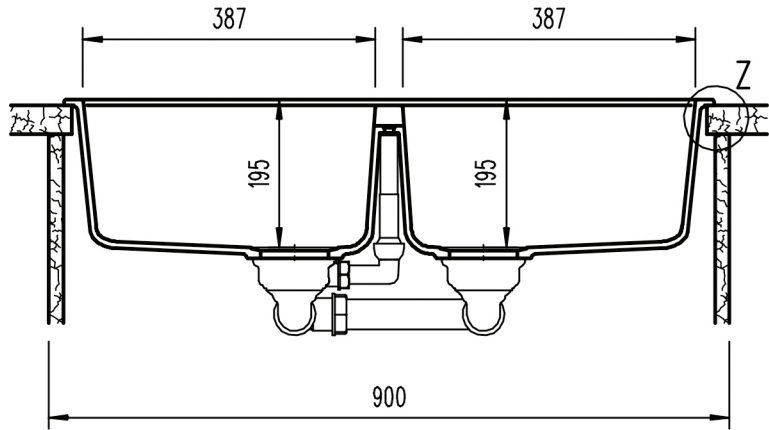

Z 1:2

Ausschnitt übergreifend 1:20

Ausschnitt Unterbau 1:20

				Maßstab 1:10		Material: Cristadur	
				Art. Nr. 575			
				<h1>Horizont N-200</h1>			
				<h2>4.10.766.04.00</h2>			
				SCHOCK ◀ Hofbauerstraße 1 · D-94209 REGEN		Blatt 1 1 Bl.	
Zust.	Änderung	Datum	Name				