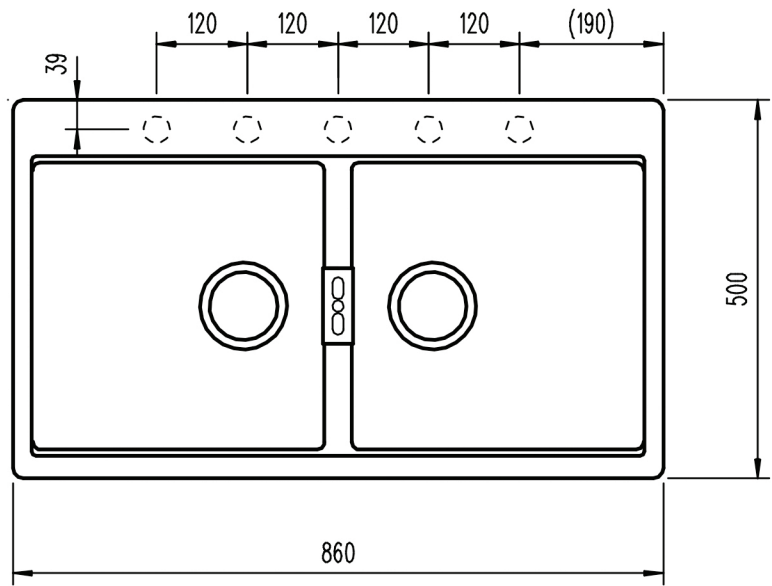

Z 1:2

Ausschnitt übergreifend 1:20

Ausschnitt Unterbau 1:20

				Maßstab 1:10		Material: Cristadur	
				Art. Nr. 575			
				<h1>Horizont N-200</h1>			
				<h2>4.10.766.04.00</h2>			
				SCHOCK ◀ Hofbauerstraße 1 · D-94209 REGEN		Blatt 1 1 Bl.	
Zust.	Änderung	Datum	Name				