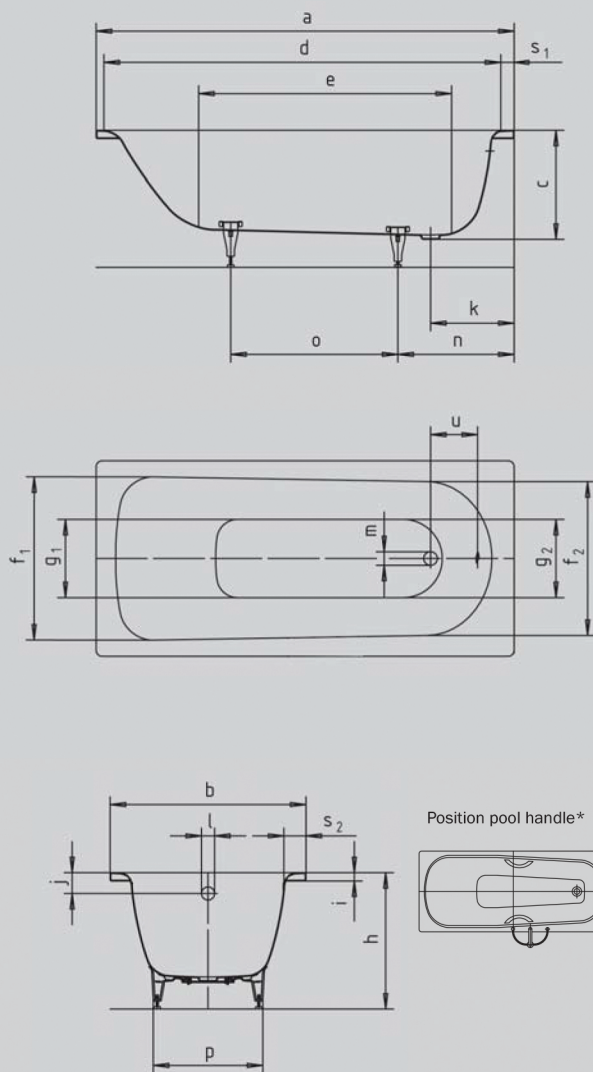

SANIFORM PLUS NO OVERFLOW

- one-seater bath with waste at foot end
- classic four-cornered model
- made of Kaldewei steel enamel 3.5 mm
- **30 YEAR WARRANTY**

Model No.		360-1	361-1	362-1	363-1	372-1	373-1	375-1
External length	a	1400	1500	1600	1700	1600	1700	1800 mm
External width	b	700	700	700	700	750	750	800 mm
Depth	c	410	410	410	410	410	410	430 mm
Internal length (top)	d	1230	1330	1430	1530	1430	1530	1630 mm
Internal length (bottom)	e	850	950	1050	1150	1050	1150	1250 mm
Internal width (top)	f ₁ ; f ₂	550; 530	550; 530	550; 530	550; 530	600; 580	600; 580	675; 640 mm
Internal width (bottom)	g ₁ ; g ₂	390; 350	390; 350	390; 350	390; 350	440; 400	440; 400	520; 450 mm
Height with feet	h	545-560	545-560	545-560	545-560	545-560	545-560	555-560 mm
Height of rim	i	32	32	32	32	32	32	32 mm
Distance top edge to centre of overflow hole	j	63	63	63	63	63	63	75 mm
Distance bath edge to centre of drain hole	k	310	320	310	310	310	310	310 mm
Diameter of overflow hole	l	52	52	52	52	52	52	52 mm
Diameter of drain hole	m	52	52	52	52	52	52	52 mm
Distance foot end of bath edge to centre of foot	n	455	445	450	450	445	445	470 mm
Distance between the feet	o	445	555	600	740	640	750	830 mm
Max. width of feet	p	380	380	380	380	430	430	480 mm
Distance bath edge (foot end) to where handle starts	q	484,5	534,5	584,5	634,5	584,5	634,5	684,5 mm
Distance bath edge (foot end) to where handle ends	r	758,5	808,5	858,5	908,5	858,5	908,5	958,5 mm
Width of rim (foot end; lengthwise)	s ₁ ; s ₂	70; 75	70; 75	70; 75	70; 75	70; 75	70; 75	70; 75 mm
Distance between centre holes	u	212	222	212	212	218	218	216 mm
Water volume** in litres		67	82	93	111	107	123	150
Weight of the enamelled bath in kg		40	40	47	48	47	50	55
Anti-slip		Ø 288	Ø 288	Ø 288	Ø 288	Ø 288	Ø 288	Ø 288 mm
Full anti-slip		600 x 220	600 x 220	600 x 220	850 x 240	600 x 220	900 x 300	900 x 300 mm