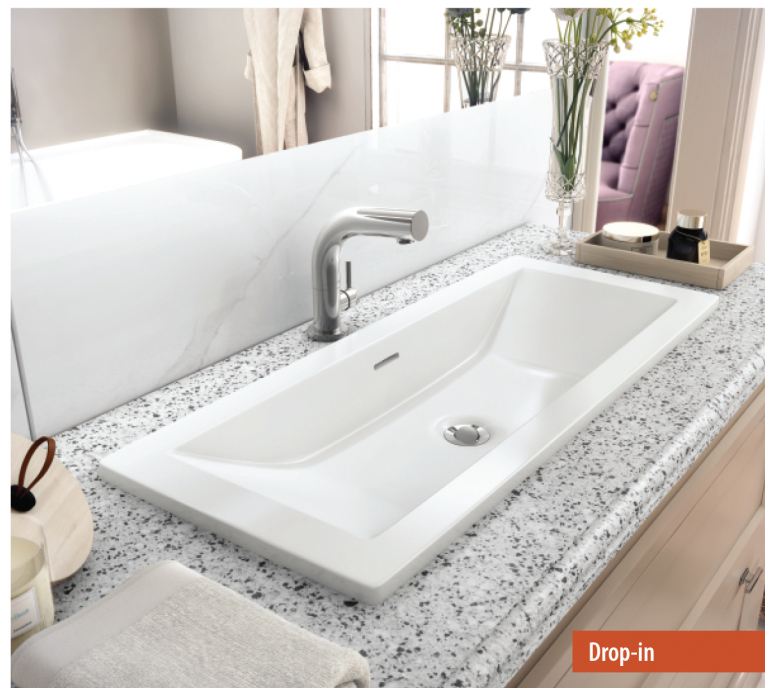

Drop-in

Rossendale 91