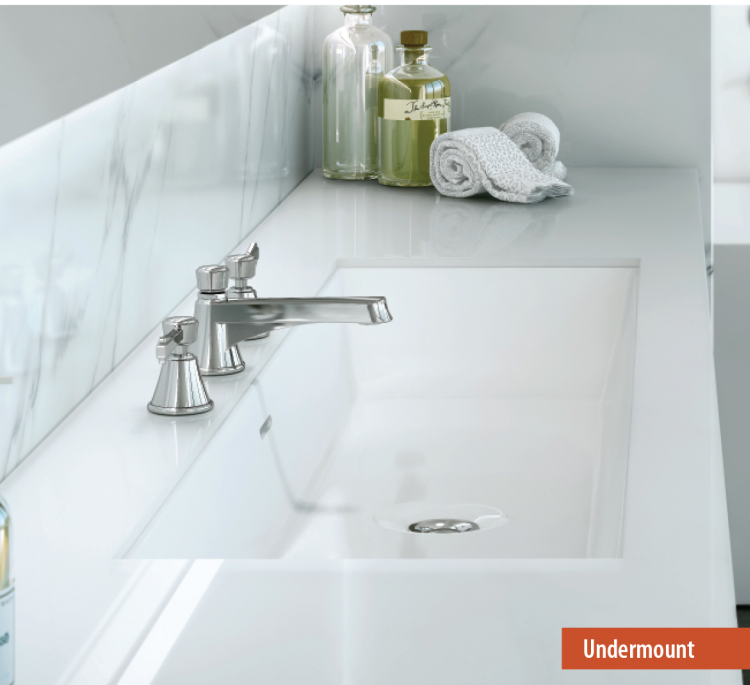

Undermount

Rossendale 122