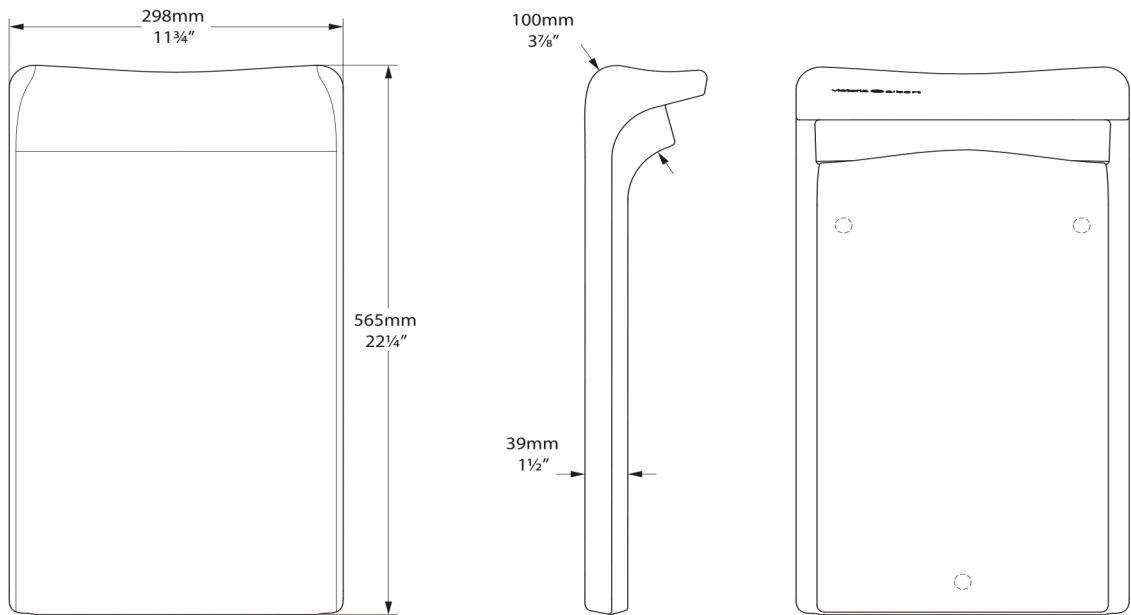

Luxury Backrest

BR-SIT-GR
BR-SIT-AN

Edge - 28.5°
ios - 19.0°