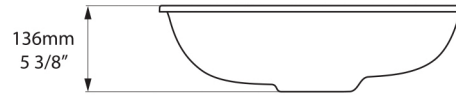

Kaali 48

UB-KAA-48-IO

Special Options/Sonderoptionen/Options spéciales/Opciones especiales/Opzioni speciali

Recommended: K24/K25

Internal overflow
Trop-plein interne
Rebosadero integrado

K24

K25

Kaali 48

UB-KAA-48-IO

Top view

Side view

Front view

Section AA

*All measurements subject to +/-5% tolerance

l = 475mm / 18³/₄"
w = 453mm / 17⁷/₈"
h = 136mm / 5³/₈"