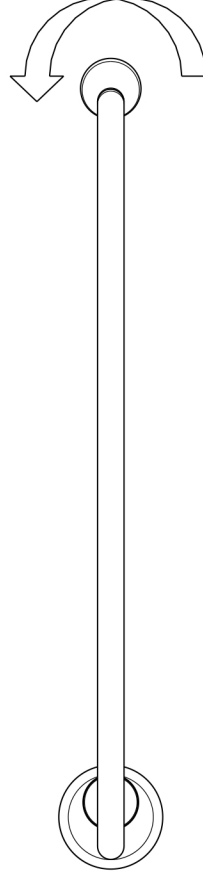

360°

GOCCIA Art. 33603

Miscelatore monocomando lavabo con arco canna Ø394 mm