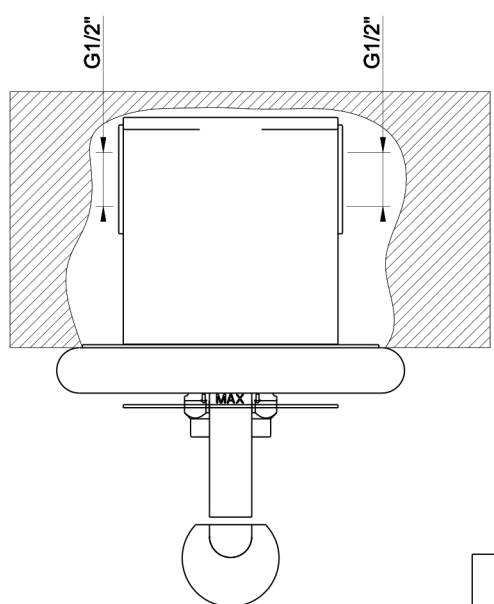

Calda →

← Fredda

GOCCIA Art. 33683_Z

Miscelatore monocomando lavabo ad incasso Goccia - Erogazione L=200 -Australia.

Calda

Fredda

GESSI

GOCCIA Art. 33685_Z

Miscelatore monocomando lavabo ad incasso Goccia - Erogazione L=250 -Australia.