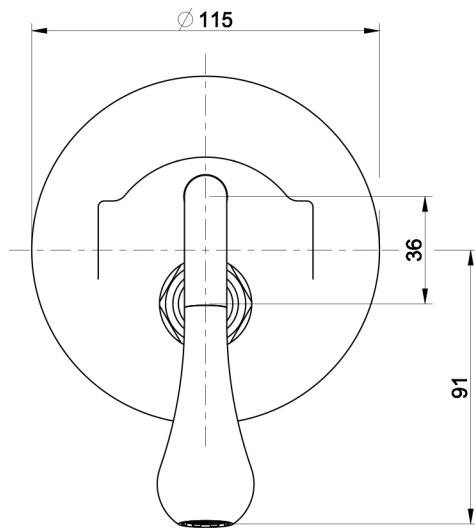

Calda →

← Fredda

GOCCIA Art. 33683_Z

Miscelatore monocomando lavabo ad incasso Goccia - Erogazione L=200 -Australia.

Calda

Fredda

GESSI

GOCCIA Art. 33685_Z

Miscelatore monocomando lavabo ad incasso Goccia - Erogazione L=250 -Australia.