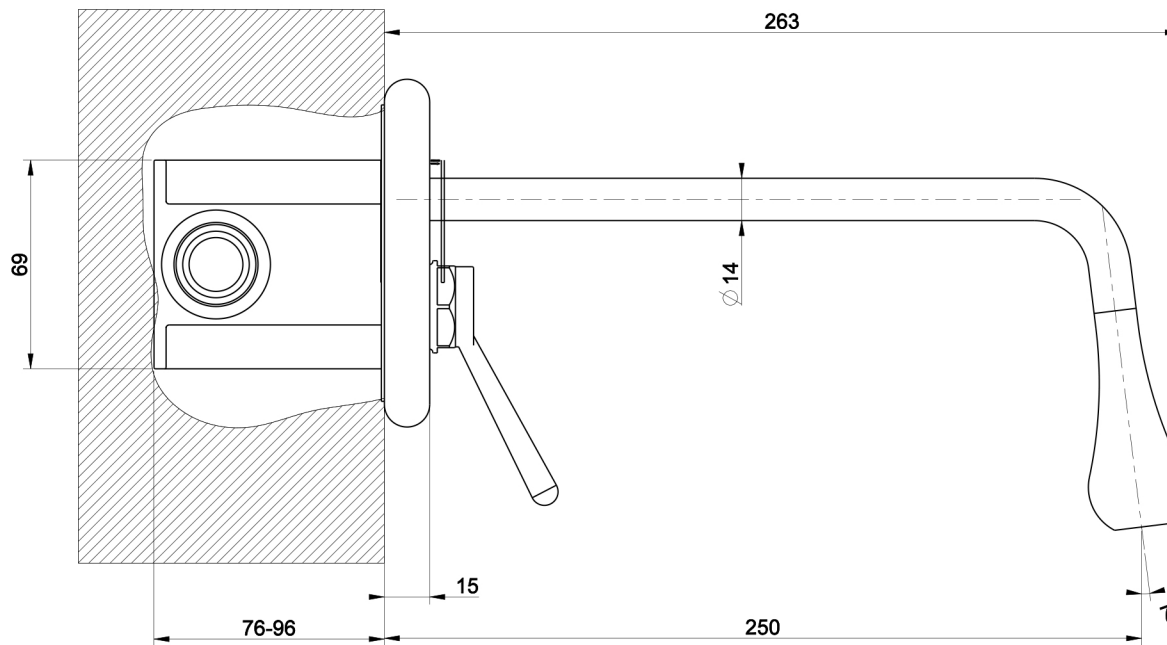

Calda →

← Fredda

GOCCIA Art. 33683_Z

Miscelatore monocomando lavabo ad incasso Goccia - Erogazione L=200 -Australia.

Calda

Fredda

GESSI

GOCCIA Art. 33685_Z

Miscelatore monocomando lavabo ad incasso Goccia - Erogazione L=250 -Australia.