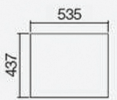

Accessories: [7](#) [8](#) [17](#) [20](#) [25](#)

FLUSH

Lowering H = 1.2mm

BUILT-IN

bowl 50x40x21.5 h

STAINLESS STEEL

code 1QR5040IQ