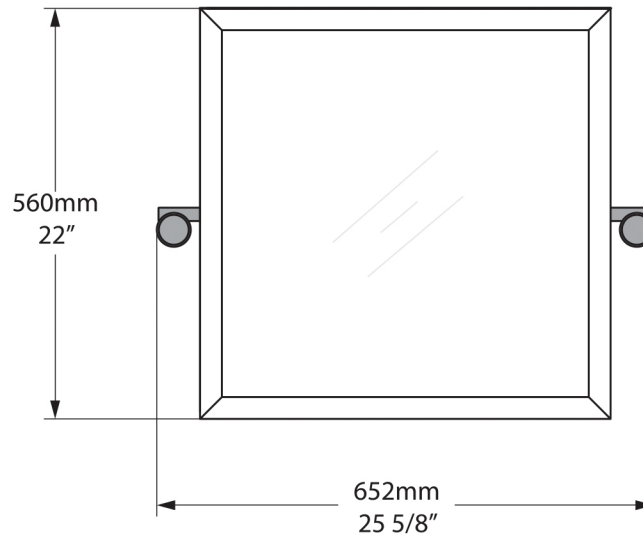

Anatolia 56

MR-ANA-56-xx

Front View

Side view

*All measurements subject to +/-5% tolerance