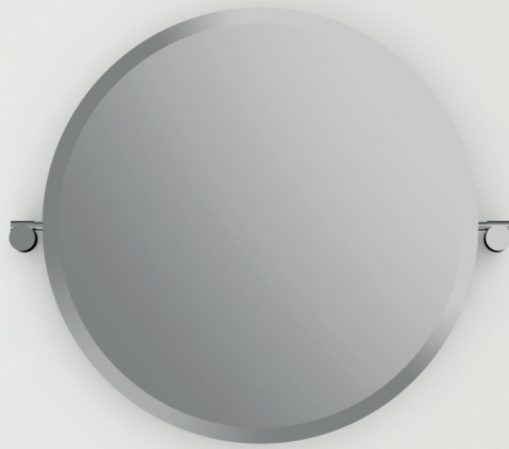

Anatolia 55

MR-ANA-55-xx

 **Round wall mirror with pivoting exposed brackets**

- Available in a Polished Chrome or Brushed Steel finish

 **Espejo redondo de pared con soportes expuestos pivotantes**

- Disponible en acabado cromado pulido o en acero inoxidable

 **Runder Wandspiegel mit schwenkbaren, sichtbaren Klammern**

- Erhältlich in poliertem Chrom oder Edelstahl Finish

 **Specchio rotondo a parete con staffe esposte girevoli**

- Disponibile in finiture cromo lucido o acciaio inossidabile

 **Miroir mural rond avec supports pivotants apparents**

- Disponible en finition Chromé ou Ino

Anatolia 55

MR-ANA-55-xx

Special Options/Sonderoptionen/Options spéciales/Opciones especiales/Opzioni speciali